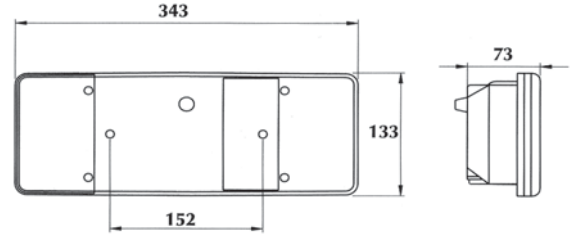

E2

REF. NO KOD NO	R / L SAĞ / SOL	CABLE EXIT GROMET	PG PLUG RAKOR	LENS CODE CAM KODU	12/24Vx21V	12/24Vx10W
1501-M001R00-A	R	•			•	•
1502-M001L00-A	L	•			•	•
1501-M002R00-A	R		•		•	•
1502-M002L00-A	L		•		•	•
1505-S001L00-A				•