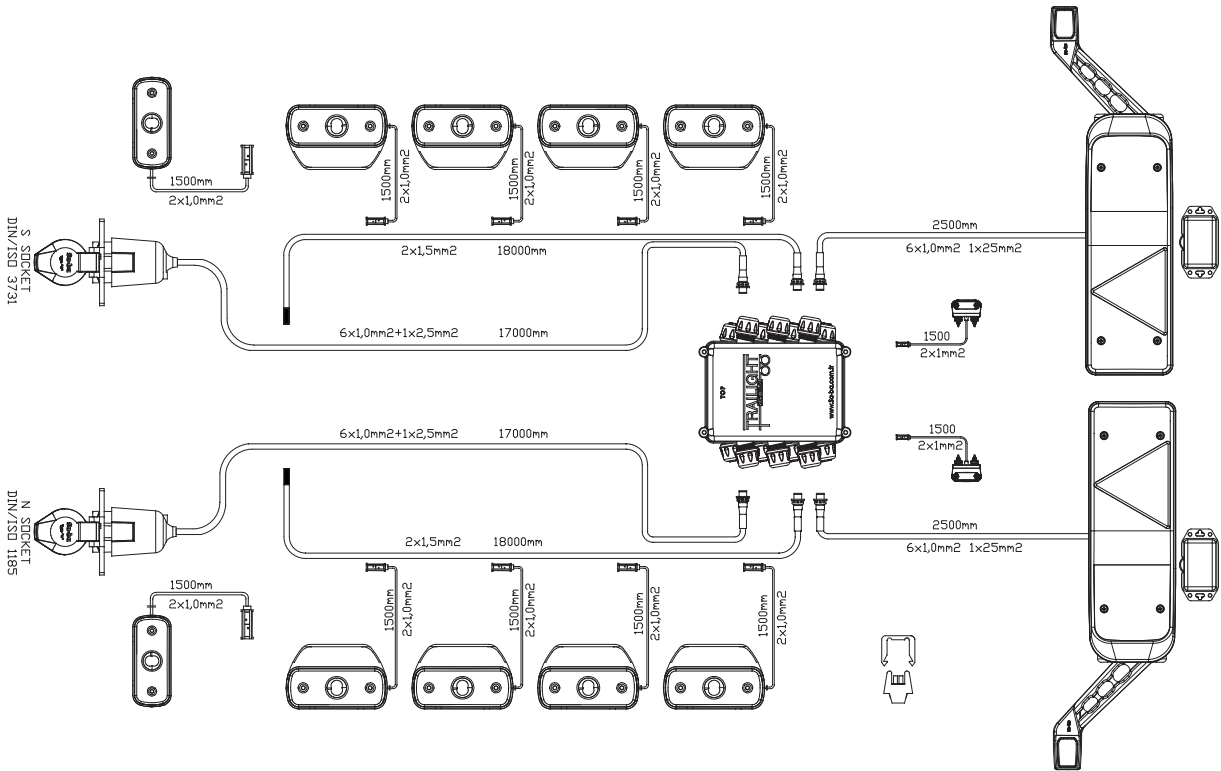

8817-K2T08B0P4-F KARYA (KARIA) TRAILIGHT SET T804					
	K2	1580-M207R00-A	J.B.MULTILAMP STOP LAMBASI UÇ HAT İŞARET LAMBALI SAĞ J.B MULTILAMP TAIL LAMP WITH END OUTLINE MARKER RIGHT	1 Ad./Pcs	2.500 mm kablo/harness
		1581-M207L00-A	J.B.MULTILAMP STOP LAMBASI UÇ HAT İŞARET LAMBALI SOL J.B MULTILAMP TAIL LAMP WITH END OUTLINE MARKER LEFT	1 Ad./Pcs	2.500 mm kablo/harness
	T08	3036-M020Y30-A	J.B.LEDLİ YAN İŞARET LAMBASI DIŞA BAĞLANTI BRAKETLİ J.B SIDEMARKER WITH OUTSIDE BRACKET& SINGLE LED	8 Ad./Pcs	1500 mm kablo/harness
	P4	3065-M006Y00-A	J.B TEK LEDLİ ÖN POZİSYON LAMBASI J.B FRONT POSITION WITH SINGLE LED	2 Ad./Pcs	1500 mm kablo/harness
		2030-M003Y10-A	J.B LEDLİ PLAKA LAMBASI J.B NUMBER PLATE LAMP WITH LED	2 Ad./Pcs	1500 mm kablo/harness