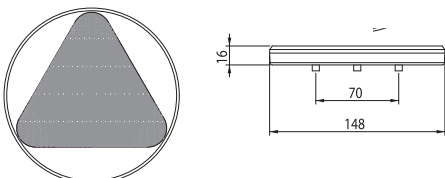

REF. NO.

YD-D-0400

TRIANGLE REFLEX - REFLECTOR FOR SURFACE MOUNTING

Red, reflecting

ÜÇGENLİ REFLEKS REFLEKTÖR

YD-D-0400

Kırmızı

E2