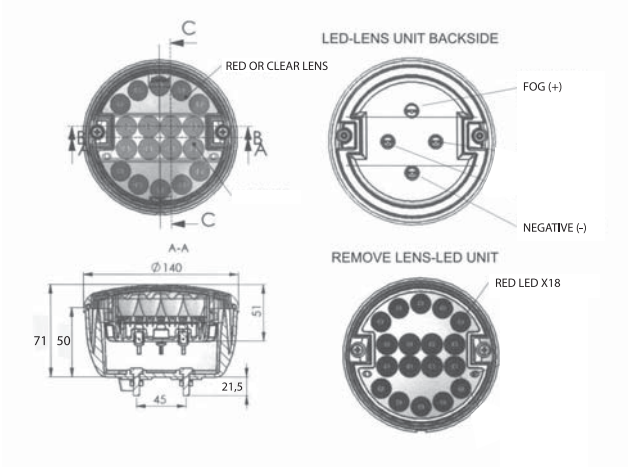

REF. NO.

YD-D-0216
YD-D-0449

1 FUNCTION LED LAMP 9-33V

LED FOG LAMP 9-33V (red lens)
LED FOG LAMP 9-33V (clear lens)

1 FONKSİYON LED LAMBA 9-33V

YD-D-0216
YD-D-0449

LED SİS LAMBA 9-33V (Kırmızı Lens)
LED SİS LAMBA 9-33V (Şeffaf Lens)

E11

LOW BATTERY CONSUMPTION

DÜŞÜK ENERJİ TÜKETİMİ