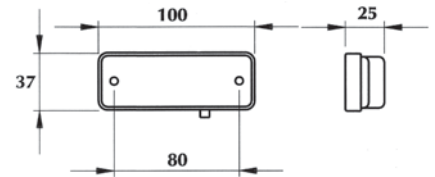

REF. NO.

INTERIOR LAMP

YD-D-0043

White lens, with switch

İÇ AYDINLATMA LAMBASI

YD-D-0043

Beyaz lensli, düğmeli