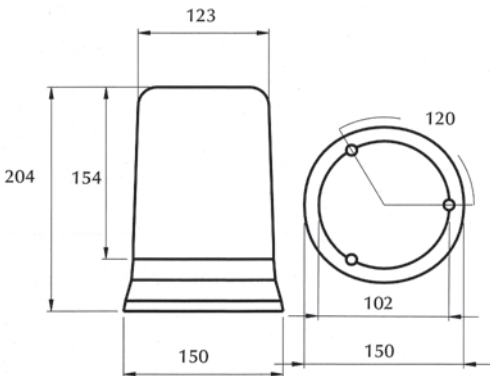

YD-D-0474
YD-D-0475
YD-D-0476

amber sarı
red kırmızı
blue mavi

TECHNICAL CHARACTERISTICS:

- 1) Dual voltage (DV), 2) Single and/or double flashing mode,
- 3) Replacable tube

TEKNİK KARAKTERİSTİKLERİ:

- 1) 12V / 24V, 2) Tekli yada çiftli sinyal seçeneği,
- 3) Değiştirilebilir taban