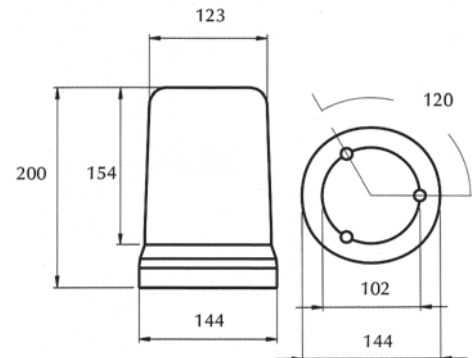

TEKNİK KARAKTERİSTİKLERİ:

1) 12V / 24V, 2) Tekli yada çiftli sinyal seçeneği

E2