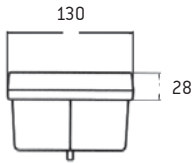

REVERSING LAMP - REAR FOG - DOUBLE TAIL - REFLEX REFLECTOR
- STOP - FLASHER - END OUTLINE LAMP

With number plate
With side marker

GERİ VİTES - ARKA SİS - ARKA POZİSYON - REFLEKS REFLEKTÖR
- FREN - SİNYAL - UÇ HAT İŞARET LAMBASI

Plaka lambalı
Yan işaret lambalı

E2