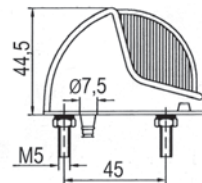

İŞARET LAMBASI

3018-M002Y20-A

Kırmızı lensli - ARKA İŞARET LAMBASI

3018-M002Y00-A

Şeffaf lensli - ÖN İŞARET LAMBASI