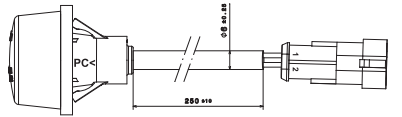

REF. NO.

**FRONT POSITION LAMP
WITH CABLE AND CONNECTOR**

3081-M002Y00-A

Led front position lamp with dual cable (250mm), clear lens

3082-M001Y00-A

Led rear position lamp with dual cable (250mm), red lens

3081-M003Y00-A

Led front position lamp with superseal connector cable (250mm), clear lens

3082-M003Y00-A

Led rear position lamp with superseal connector cable (250mm), red lens

KONNEKTÖR KABLULU ÖN POZİSYON LAMBASI

3081-M002Y00-A

Ledli ön pozisyon lambası, 250mm kablolu

3082-M001Y00-A

Ledli arka pozisyon lambası, 250mm kablolu

3081-M003Y00-A

Ledli ön pozisyon lambası, 250mm iki yol superseal konnektör kablolu, beyaz lensli

3082-M003Y00-A

Ledli arka pozisyon lambası, 250mm iki yol superseal konnektör kablolu, kırmızı lensli