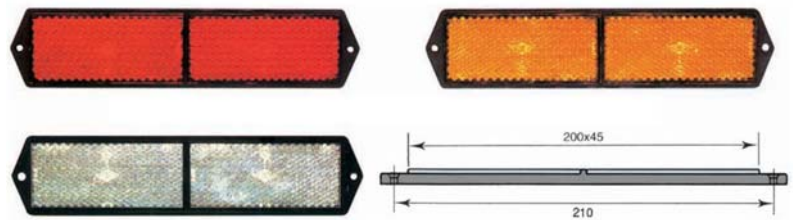

İKİZ DİKDÖRTGEN REFLEKS REFLEKTÖR

RI-790R
RI-790A
RI-790I

Kırmızı
Sarı
Beyaz