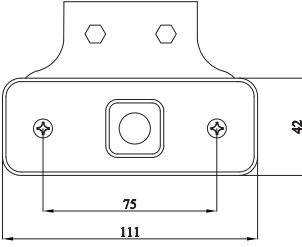

REF. NO.

- 3030-M022Y30-A Led sidemarker inside conn.part ttr harness 250mm. 24V
  3030-M023Y30-A Led sidemarker inside conn.part trailight click harness 500mm. 24V
  3030-M024Y30-A Led sidemarker outside conn.part ttr harness 250mm. 24V ttr harness 250mm. 24V
  3030-M025Y30-A Led sidemarker outside conn.part trailight click harness 500mm. 24V
  3030-M026Y30-A Led sidemarker flat conn.part ttr harness 250mm. 24V

- 3030-M022Y30-A Led yan işaret lambası içe bağlantı braketli ttr tesisatlı 250MM. 24V
  3030-M023Y30-A Led yan işaret lambası içe bağlantı braketli trailight klik tesisatlı 500mm. 24V
  3030-M024Y30-A Led yan işaret lambası dışa bağlantı braketli ttr tesisatlı 250MM. 24V
  3030-M025Y30-A Led yan işaret lambası dışa bağlantı braketli trailight klik tesisatlı 500mm. 24V
  3030-M026Y30-A Led yan işaret lambası düz bağlantı braketli ttr tesisatlı 250mm. 24V