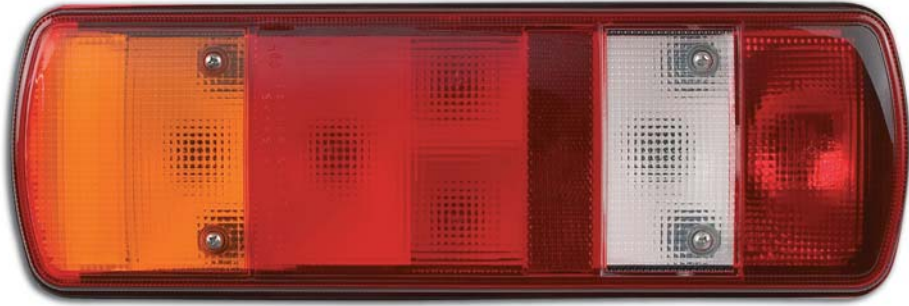

MX 1 REAR LAMP

REVERSING LAMP - REAR FOG - TAIL - REFLEX REFLECTOR - STOP - FLASHER

MX 1 KUYRUK LAMBA

GERİ VİTES - ARKA SIS - ARKA POZİSYON - REFLEKS REFLEKTÖR - FREN - SİNYAL