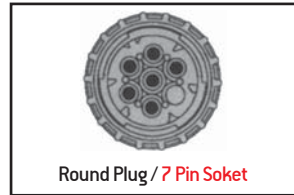

REF. No KOD No	R / L SAĞ / SOL	REVERSING LAMP GERİ VİTES	REAR FOG ARKA SİS	TAIL LAMP ARKA POZİSYON	STOP FREN	FLASHER SİNYAL	CABLE EXIT GROMET	ROUND PLUG (AMP) 7 PIN KONNEKTÖR	6 PIN CONNECTOR ON THE HOUSING 6 PIN KONNEKTÖR	BULBS AMPUL
YD-D-0270 YD-D-0271	R L	•	•	•	•	•	•			4x21W 2x5W