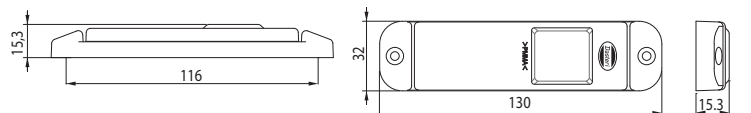

Clear lens 9-33V with cable 1000mm
With click harness (500mm)

3 LEDLİ, REFLEKS REFLEKTÖRLÜ ÖN POZİSYON LAMBASI (9-33V)

9516-M001Y00-A
9518-M002Y00-A

Şeffaf lensli 9-33V, 1000mm kablolu
Klik kablolu (500mm)