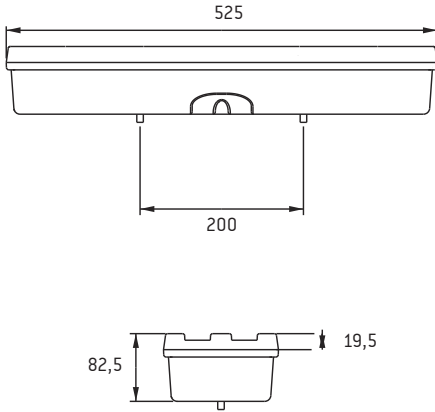

REVERSING LAMP - REAR FOG - TAIL - REFLEX REFLECTOR - STOP
- FLASHER - END OUTLINE LAMP

With number plate
With side marker

GERİ VİTES - ARKA SİS - ARKA POZİSYON - REFLEKS REFLEKTÖR
- FREN - SİNYAL - UÇ HAT İŞARET LAMBASI

Plaka lambalı
Yan işaret lambalı

E2