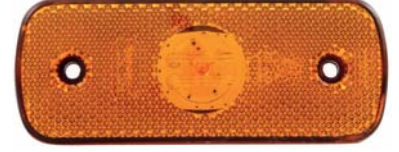

REF. NO.

3036-M068Y30-A

Led sidemarker, 24V, 500 mm harness (2X0,75mm²), plug & play system with superseal conn.

3036-M068Y30-A

Led plaka lambası, 24V, 500mm tesisatlı (2X0,75mm²), superseal konnektörlü tak-çalıştır sistemli