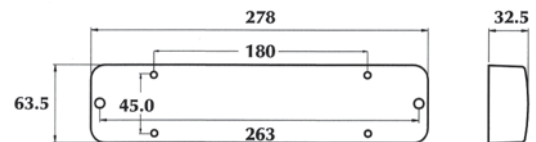

İÇ AYDINLATMA LAMBASI

YD-D-0042

6W Florasan, ışıklı / 12V

YD-D-0842

6W Florasan, ışıklı / 24V