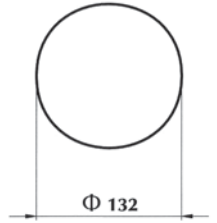

REF. NO.

YD-D-0059

ROTATING BEACON 12V Fastening on tube
TEPE DÖNER LAMBA 12V Civata bağlantılı
amber dome / sarı lens

YD-D-0027

ROTATING BEACON 24V Fastening on tube
TEPE DÖNER LAMBA 24V Civata bağlantılı
amber dome / sarı lens

YD-D-0474
YD-D-0475
YD-D-0476

DOME   **LENS**
amber   sarı
red   kırmızı
blue   mavi