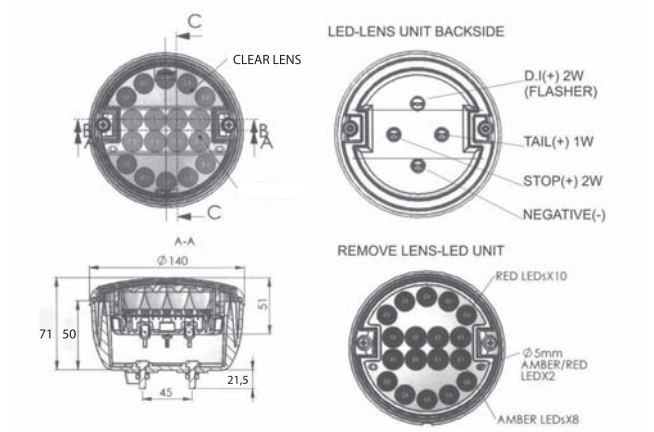

DÜŞÜK ENERJİ TÜKETİMİ

REF. NO.

3 FUNCTION LED LAMP

YD-D-0212

REAR LAMP WITH LEDS 9-33V
tail - stop - flasher
Clear lens

YD-D-0212

3 FONKSYON LED LAMBA 9-33V
Arka pozisyon - Fren - Sinyal
Şeffaf Lens

E11