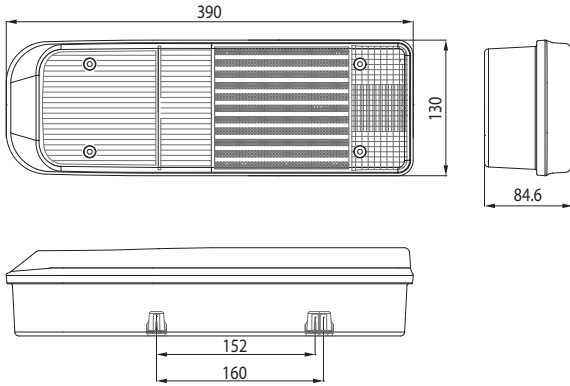

Plaka lambalı
Yan işaret lambalı

E9

Cable Exit / Gromet

PG Plug / Rakor

Round Plug / 7 Pin Soket

REF NO. KOD NO	RIGHT / SAĞ	LEFT / SOL	REVERSING LAMP GERİ VİTES	REAR DOUBLE POSITION ARKA POZİSYON (ÇİFT AMPL.)	REAR FOG ARKA SIS	REFLEX REFLECTOR / Triangle REFLEKS REFLEKTÖR / Üçgen	STOP FREN	ROUND PLUG / HARNESS 7 PIN KONNEKTÖR	PG PLUG / HARNESS RAKOR / TESİSAT	LED SIDE MARKER LED YAN İŞARET LAMBASI	LED TAIL (HYBRID) LED ARKA POZİSYON (HİBRİT)	BULBS (3*P21W + 1*PY21W + 2*RSW) AMPULLER	Can be connect to the Junction Box with 2500 mm Trailight cable Elektrik dağıtım kutulu bağlantılı 2500 mm Trailight kablolu	Buzzer Geri ikaz düdüğü
1580-M202R00-A	•		•	•	•	•	•		•					
1581-M202L00-A		•	•	•	•	•	•		•					
1580-M211R00-A	•		•	•	•	•	•	•				•		
1581-M211L00-A		•	•	•	•	•	•	•				•		
1580-M223R00-A	•		•	•	•	•	•	•		•				
1580-M223L00-A		•	•		•	•	•	•		•				
1582-M204R00-A	•		•		•	•	•	•			•			
1583-M204L00-A		•	•		•	•	•	•			•			
1582-M205R00-A	•		•		•	•	•	•		•	•			
1583-M205L00-A		•	•			•		•		•	•			
1580-M206L00-A	•		•	•	•	•	•		•			•	•	
1581-M206R00-A		•	•	•	•	•	•		•			•	•	
1582-M206R00-A	•		•		•	•	•		•		•		•	
1583-M206L00-A		•	•		•	•	•		•		•		•	
1582-M224R00-A	•		•	•	•	•	•		•	•			•	
1583-M224L00-A		•	•	•	•	•	•		•	•			•	
1582-M208R00-A	•		•		•	•	•		•	•	•	•	•	
1583-M208L00-A		•	•		•	•	•		•	•	•	•	•	
1582-M207R00-A	•		•		•	•	•	•			•		•	
1583-M207L00-A		•	•		•	•	•	•			•		•	•
1580-S206R00-A	LENS WITH TRIANGLE REFLECTOR R // ÜÇGEN REFLEKTÖR CAM SAĞ													
1581-S206L00-A	LENS WITH TRIANGLE REFLECTOR L // ÜÇGEN REFLEKTÖR CAM SOL													