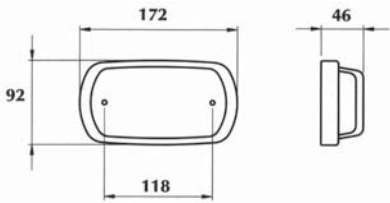

REF. NO.

YD-D-0150

YD-D-0084

YD-D-0150

YD-D-0084

INTERIOR LAMP

Plastic rim

Chrome - type rim

İÇ AYDINLATMA LAMBASI

Plastik çerçevesi

Krom çerçevesi