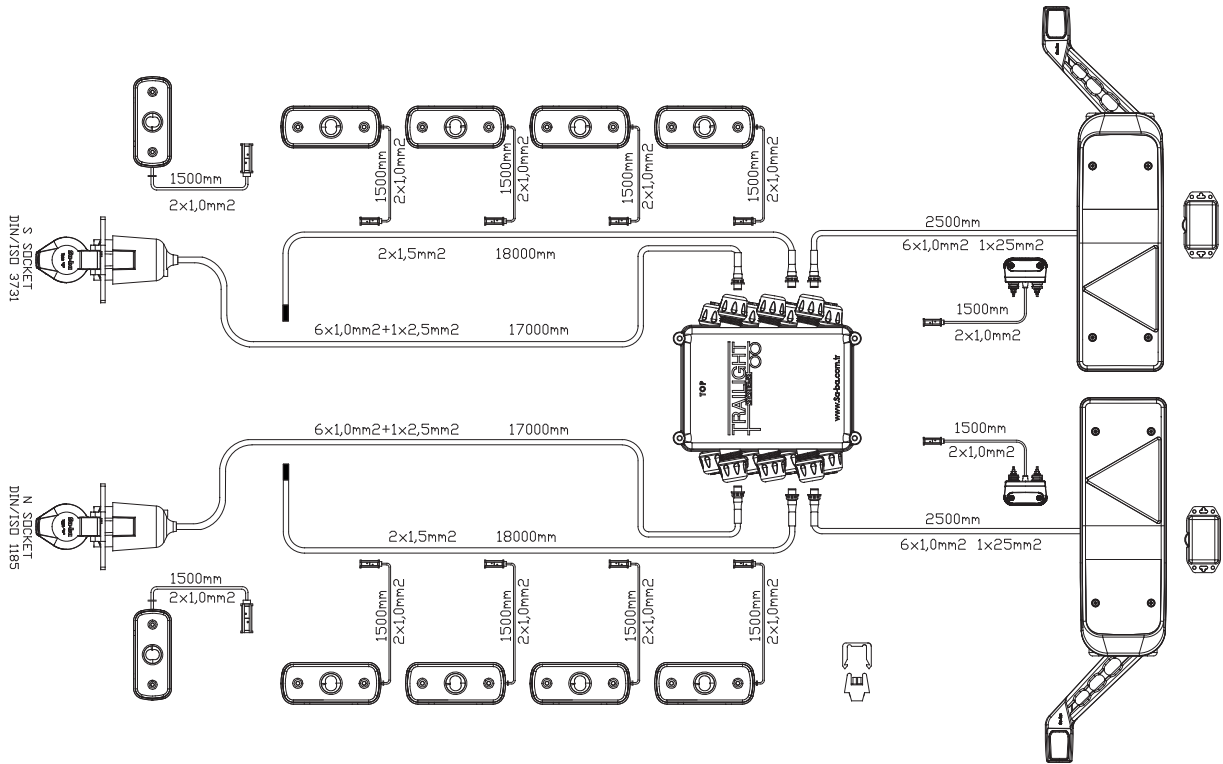

8817-K2T10BOP4-F KARYA (KARIA) TRAILIGHT SET T1004					
	K2	1580-M207R00-A	J.B.MULTILAMP STOP LAMBASI UÇ HAT İŞARET LAMBALI SAĞ J.B MULTILAMP TAIL LAMP WITH END OUTLINE MARKER RIGHT	1 Ad./Pcs	2.500 mm kablo/harness
		1581-M207L00-A	J.B.MULTILAMP STOP LAMBASI UÇ HAT İŞARET LAMBALI SOL J.B MULTILAMP TAIL LAMP WITH END OUTLINE MARKER LEFT	1 Ad./Pcs	2.500 mm kablo/harness
	T10	3036-M027Y30-A	J.B.TEK LEDLİ YAN İŞARET LAMBASI J.B SIDEMARKER WITH SINGLE LED	8 Ad./Pcs	1500 mm kablo/harness
	P4	3065-M006Y00-A	J.B TEK LEDLİ ÖN POZİSYON LAMBASI J.B FRONT POSITION WITH SINGLE LED	2 Ad./Pcs	1500 mm kablo/harness
		2030-M003Y10-A	J.B LEDLİ PLAKA LAMBASI J.B NUMBER PLATE LAMP WITH LED	2 Ad./Pcs	1500 mm kablo/harness