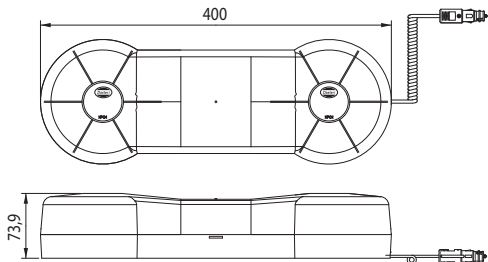

REF. NO.

YD-D-0422
YD-D-0423
YD-D-0424

LED MINI LIGHT BAR WITH MAGNETIC BASE 10-30V

For amber color LEDs (ECE Reg. 65 Cat. T)
For red color LEDs
For blue color LEDs (ECE Reg. 65 Cat. T)

LED SİSTEM, ÇAKMAK GİRİŞ KABLULU 10-30V

Sarı Ledli (ECE Reg. 65 Cat. T)
Kırmızı Ledli
Mavi Ledli (ECE Reg. 65 Cat. T)