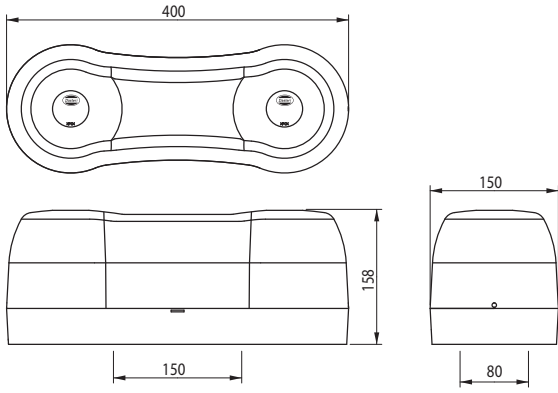

MINI ROTATING LIGHT BAR (10-30V)

For surface mounting / **Yüzey montajlı**

REF. NO.

YD-D-0822

MINI ROTATING LIGHT BAR

amber

YD-D-0824

DOME

amber

**AMPULLÜ TEPE DÖNER LAMBA GRUBU
(İKİLİ) (10-30V)**

YD-D-0822

SARI LENSİLİ TEPE DÖNER LAMBASI

Sarı lensli

YD-D-0824

LENS

sarı

E9