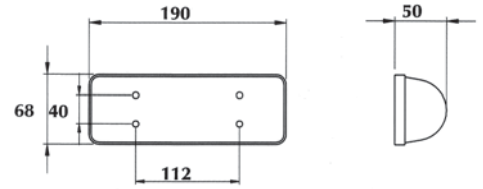

REF. NO.

INTERIOR LAMP

YD-D-0651

Clear lens

İÇ AYDINLATMA LAMBASI

YD-D-0651

Şeffaf lensli