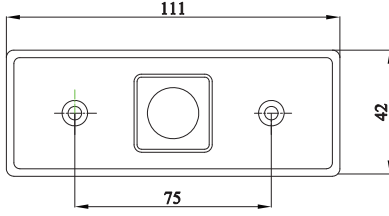

REF. NO.

3034-M001Y30-A
3034-M028Y30-A
3034-M030Y30-A
3034-M034Y30-A

Sidemarker L socket
Sidemarker L socket two core cable harness
Sidemarker L socket ttr cable harness
Sidemarker L socket ttr trailight click cable harness with bulb 24V
W2.1x9,5d 12/24Vx3W

3034-M001Y30-A
3034-M028Y30-A
3034-M030Y30-A
3034-M034Y30-A

Yan işaret lambası L soket
Yan işaret lambası L soket iki damar kablo tesisatlı
Yan işaret lambası L soket ttr kablo tesisatlı
Yan işaret lambası L soket ttr trailight klik kablo tesisatlı ampullü 24V

E9