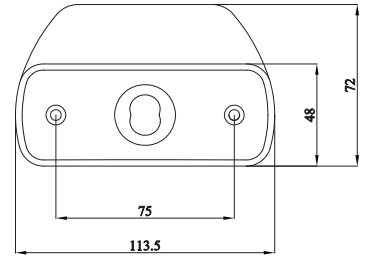

REF. NO.

3036-M007Y30-A	Led sidemarker inside conn.part ttr harness 250MM. 24V
3036-M008Y30-A	Led sidemarker flat conn.part ttr harness 250mm. 24V
3036-M009Y30-A	Led sidemarker outside conn.part ttr harness 250mm. 24V
3036-M013Y30-A	Led sidemarker inside conn.part trailight click harness 250mm. 24v
3036-M014Y30-A	Led sidemarker flat conn.part trailight click harness 250mm. 24V
3036-M015Y30-A	Led sidemarker outside conn.part trailight click harness 250mm. 24V

3036-M007Y30-A	Tek led yan işaret lambası içe bağlantı braketli ttr tesisatlı 250mm. 24V
3036-M008Y30-A	Tek led yan işaret lambası düz bağlantı braketli ttr tesisatlı 250mm. 24V
3036-M009Y30-A	Tek led yan işaret lambası dışa bağlantı braketli ttr tesisatlı 250mm. 24V
3036-M013Y30-A	Tek led yan işaret lambası içe bağlantı braketli trailight klik tesisatlı 250mm. 24V
3036-M014Y30-A	Tek led yan işaret lambası düz bağlantı braketli trailight klik tesisatlı 250mm. 24V
3036-M015Y30-A	Tek led yan işaret lambası dışa bağlantı braketli trailight klik tesisatlı 250mm. 24V