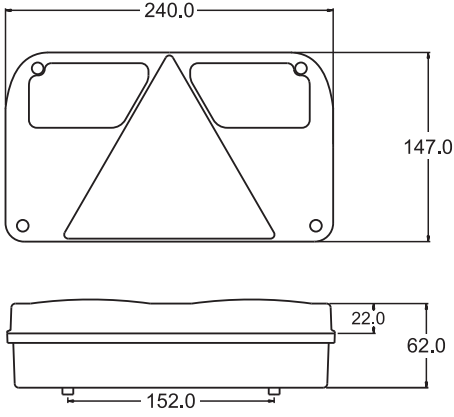

REVERSING LAMP - REAR FOG - TAIL - REFLEX REFLECTOR - STOP - FLASHER

With number plate

**GERİ VİTES - ARKA SİS - ARKA POZİSYON
REFLEKS REFLEKTÖR - FREN - SİNYAL**

Plaka lambalı