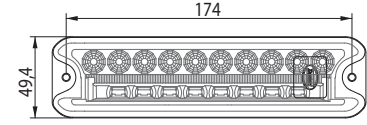

4 FONKSİYON LED KUYRUK LAMBA 9-33V (Sağ)

Fren - Arka Pozisyon - Sinyal - Geri Vites