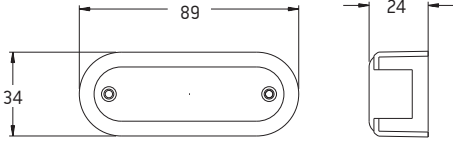

REF. NO.

YD-D-0390

YD-D-0390

FRONT POSITION / INTERIOR
LAMP WITH 3 LEDS, 24V

OUTSIDE LOOK: clear lens
INSIDE: clear led

3 LEDLİ ÖN POZİSYON / İÇ AYDINLATMA LAMBASI (24V)

DIŞ GÖRÜNÜM : şeffaf lens
İÇ GÖRÜNÜM : beyaz led