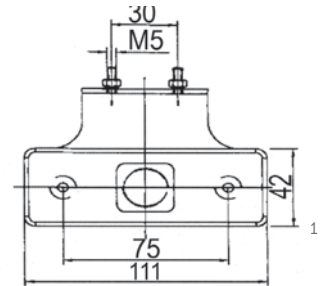

REF. NO.

3034-M005Y30-A	Sidemarker inside conn.part ttr harness 250mm. without bulb
3034-M015Y30-A	Sidemarker flat conn.part ttr harness 250mm. without bulb
	W2.1x9,5d 12/24Vx3W

3034-M005Y30-A	Yan işaret lambası içe bağlantı braketli ttr tesisatlı 250mm. ampulsüz
3034-M015Y30-A	Yan işaret lambası dışa bağlantı braketli ttr tesisatlı 250mm. ampulsüz

E9