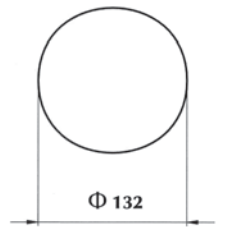

REF. NO.

YD-D-0061

ROTATING BEACON 12V - SINGLE BOLT M12
TEPE DÖNER LAMBA 12V - M12 Tekli civata bağlantılı
amber dome / sarı lens

YD-D-0062

ROTATING BEACON 24V - SINGLE BOLT M12
TEPE DÖNER LAMBA 24V - M12 Tekli civata bağlantılı
amber dome / sarı lens

YD-D-0474
YD-D-0475
YD-D-0476

DOME   **LENS**
amber   sarı
red   kırmızı
blue   mavi