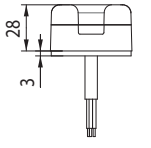

REF. NO.

YD-D-0416

YD-D-0416

3 FUNCTION REAR LED LAMP 9-33V

Stop - Tail - Flasher - Reflex Reflector

3 FONKSİYON LED KUYRUK LAMBA 9-33V

Fren - Arka Pozisyon - Sinyal - Refleks Reflektör