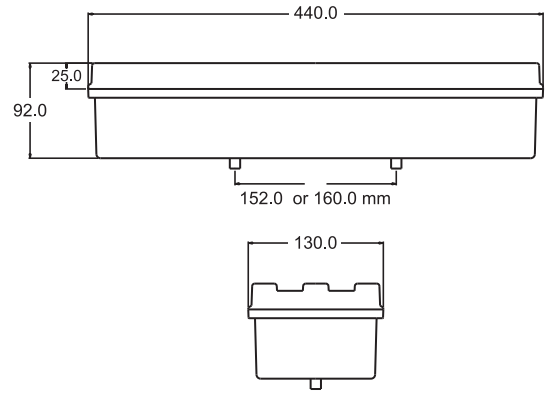

REF. No KOD No	R / L SAĞ / SOL	REVERSING LAMP GERİ VİTES	REAR FOG ARKA SİS	TAIL LAMP ARKA POZİSYON	STOP FREN	FLASHER SİNYAL	CABLE EXIT GROMET	ROUND PLUG (AMP) 7 PIN KONNEKTÖR	6 PIN CONNECTOR ON THE HOUSING 6 PIN KONNEKTÖR	BULBS AMPUL
YD-D-0270 YD-D-0271	R L	•	•	•	•	•	•			4x21W 2x5W