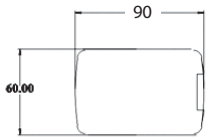

REF. NO.

SIDE FLASHER LED LAMP (CATEGORY 6) 9-33V

YD-D-0315

amber lens

LED SİNYAL LAMBA 9-33V

YD-D-0315

sarı lens

REF. NO.

FLASHER LAMP

YD-D-0073

Front or side mounting, amber

YD-D-0074

With long base

LENS

YD-D-0136

Lens, amber

SİNYAL LAMBA

YD-D-0073

Ön veya yan montajlı, sarı

YD-D-0074

Yüksek tabanlı, kırmızı

LENS

YD-D-0136

Sarı lens