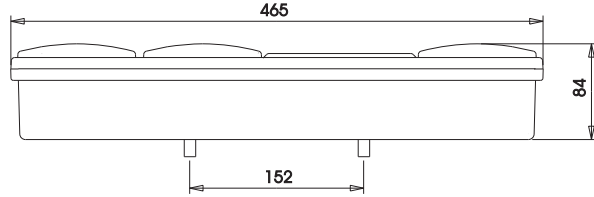

E2

With LED side marker

E9

GERİ VİTES - ARKA SİS - ARKA POZİSYON (ÇİFT)
ÜÇGEN REFLEKS REFLEKTÖR - FREN - SİNYAL

E2

Ledli yan işaret lambalı

E9

Produced in 3 versions / 3 versiyonlu
Silver - metallic face / Metalik Yüz
Red face / Kırmızı Yüz
Black face / Siyah Yüz