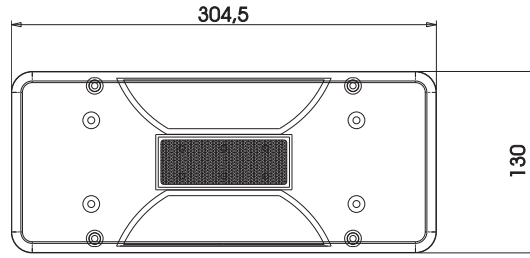

REF.No KOD NO	R/L SAĞ / SOL	REVERSING LAMP GERİVİTES	REAR FOG ARKA SİS	TAIL LAMP ARKA POZİSYON	REFLEX REFLECTOR REFLEKS REFLEKTÖR	STOP FREN	FLASHER SİNYAL	CABLE EXIT GROMET	ROUND PLUG 7 PIN KONNEKTÖR	5 PIN EXTERNAL CONNECTOR 5 PIN KONNEKTÖR	BULBS AMPUL
YD-D-0275	R	•		•	•	•	•	•			3x21W 2x5W
YD-D-0276	L		•	•	•	•	•	•			3x21W 2x5W
YD-D-0277	R	•		•	•	•	•		•		3x21W 2x5W
YD-D-0278	L		•	•	•	•	•		•		3x21W 2x5W
YD-D-0279	R	•		•	•	•	•			•	3x21W 2x5W
YD-D-0280	L		•	•	•	•	•			•	3x21W 2x5W