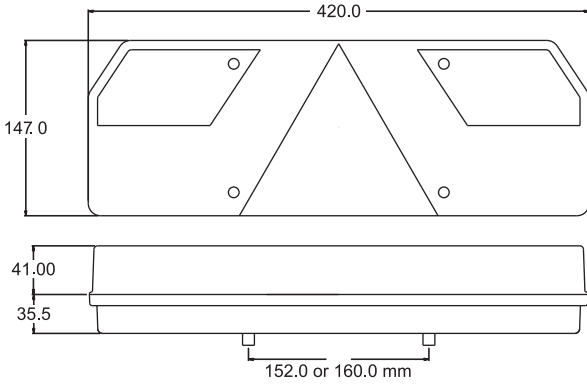

REVERSING LAMP - REAR FOG - TAIL - TRIANGLE REFLEX REFLECTOR - STOP - FLASHER - END OUTLINE LAMP

With side marker

GERİ VİTES - SİS - ÜÇGEN REFLEKS REFLEKTÖR - FREN - SİNYAL - UÇ HAT İŞARET

Yan işaret lambalı

E2