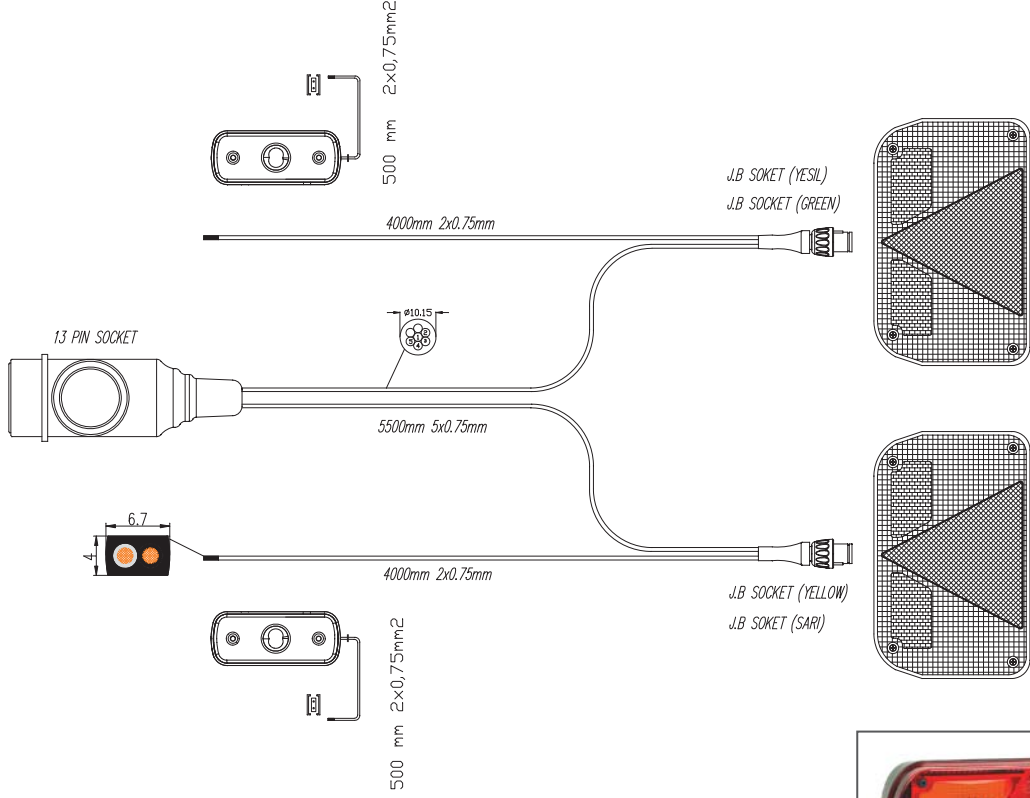

13 PIN SOCKET & SIDEMARKER SETS FOR 12V VEHICLE TRAILERS
12V ARAÇLAR İÇİN 13 PIN SOKETLİ & YAN İŞARET LAMBALI ELEKTRİK SETİ