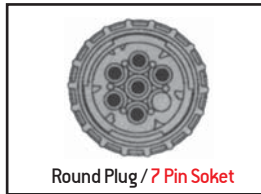

E9

REF NO. KOD NO	RIGHT / SAĞ	LEFT / SOL	REVERSING LAMP GERİ VİTES	REAR DOUBLE POSITION ARKA POZİSYON (ÇİFT AMPL)	REAR FOG ARKA SIS	RELIFEX REFLECTOR / Triangle REFLEKS REFLEKTÖR / Üçgen	STOP FREN	END-OUT LINE MARKER UÇ HAT İŞARET LAMBASI	ROUND PLUG / HARNESS 7 PIN KONNEKTÖR / HARNESS	PG PLUG / HARNESS RAKOR / TESİSAT	LED TAIL (HYBRID) LED ARKA POZİSYON (HİBRİT)	BULBS (3*P21W + 1*PY21W + 2*R5W) AMPULLER	Can be connect to the Junction Box with 1600 mm Trailight cable Elektrik dağıtım kutulu bağlantılı 1600 mm Trailight kablolü	Buzzer Geni ikaz düdüğü
1580-M203R00-A	•		•	•	•	•	•	Long Uzun		•				
1581-M203L00-A		•	•	•	•	•	•	Long Uzun		•				
1580-M205R00-A	•		•	•	•	•	•	Long Uzun	•			•		
1581-M205L00-A		•	•	•	•	•	•	Long Uzun	•			•		
1582-M214R00-A	•		•		•	•	•	Long Uzun	•		•	•	•	
1583-M214L00-A		•	•		•	•	•	Long Uzun	•		•	•	•	
1580-M225R00-A	•		•	•	•	•	•	Short Kısa		•				
1580-M225L00-A		•	•	•	•	•	•	Short Kısa		•				
1580-M226R00-A	•		•	•	•	•	•	Short Kısa	•			•		
1580-M226L00-A		•	•	•	•	•	•	Short Kısa	•			•		
1582-M209R00-A	•		•		•	•	•	Short Kısa	•		•			
1583-M209L00-A		•	•		•	•	•	Short Kısa	•		•			
1580-M219R00-A	•		•	•	•	•	•	Long Uzun		•		•	•	
1581-M223L00-A		•	•	•	•	•	•	Long Uzun		•		•	•	
1580-M227R00-A	•		•	•	•	•	•	Short Kısa		•		•	•	
1580-M227L00-A		•	•	•	•	•	•	Short Kısa		•		•	•	
1582-M210R00-A	•		•		•	•	•	Long Uzun			•		•	
1583-M210L00-A		•	•		•	•	•	Long Uzun			•		•	
1582-M211R00-A	•		•		•	•	•	Short Kısa			•		•	
1583-M211L00-A		•	•		•	•	•	Short Kısa			•		•	
1582-M212R00-A	•		•	•	•	•	•	Short Kısa	•		•		•	
1583-M212L00-A		•	•	•	•	•	•	Short Kısa	•		•		•	
1582-M213R00-A	•		•	•	•	•	•	Long Uzun	•		•		•	
1583-M213L00-A		•	•	•	•	•	•	Long Uzun	•		•		•	•
1580-S206R00-A	LENS WITH TRIANGLE REFLECTOR R // ÜÇGEN REFLEKTÖR CAM SAĞ													
1581-S206L00-A	LENS WITH TRIANGLE REFLECTOR L // ÜÇGEN REFLEKTÖR CAM SOL													