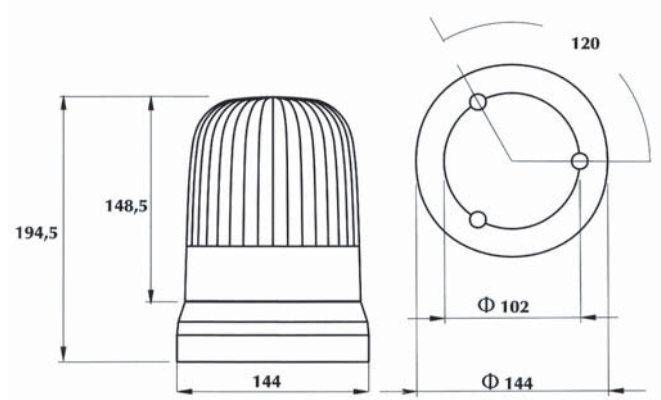

TEKNİK KARAKTERİSTİKLERİ:

1) 12V / 24V, 2) Tekli yada çiftli sinyal seçeneği

E2