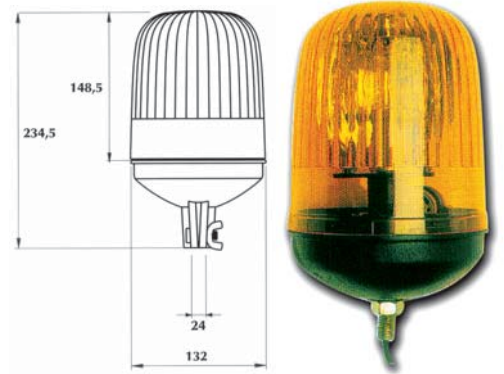

REF. NO.

YD-D-0067

ROTATING BEACON 12V - SINGLE BOLT M12
TEPE DÖNER LAMBA 12V - M12 Tekli civata bağlantılı
amber dome / sarı lens

YD-D-0068

ROTATING BEACON 24V - SINGLE BOLT M12
TEPE DÖNER LAMBA 24V - M12 Tekli civata bağlantılı
amber dome / sarı lens

YD-D-0471
YD-D-0472
YD-D-0473

DOMES   **LENS**
amber   sarı
red   kırmızı
blue   mavi

E2 12V 55W (H3)
24V 70W (H3)