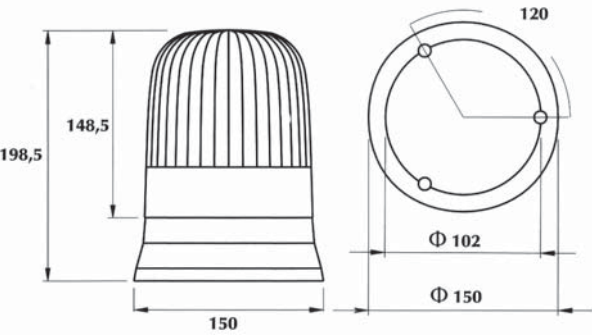

TEKNİK KARAKTERİSTİKLERİ:

1) 12V / 24V, 2) Tekli yada çiftli sinyal seçeneği,
3) Değiştirilebilir taban

E2