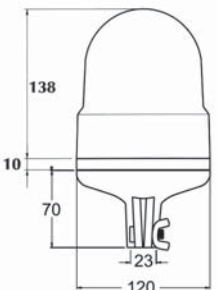

REF. NO.

YD-D-0085

ROTATING BEACON 12V Fastening on tube
TEPE DÖNER LAMBA 12V Civata bağlantılı
amber dome / sarı lensli

YD-D-0086

ROTATING BEACON 24V Fastening on tube
TEPE DÖNER LAMBA 24V Civata bağlantılı
amber dome / sarı lensli

YD-D-0508
YD-D-0509
YD-D-0510

DOME   **LENS**
amber   sarı
red   kırmızı
blue   mavi

FOR AMBER
SARI LENSİLİ İÇİN