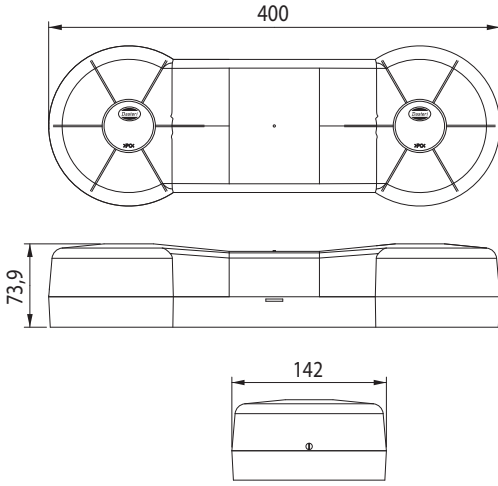

REF. NO.

YD-D-0419
YD-D-0420
YD-D-0421

LED MINI LIGHT BAR 10-30V

For amber color LEDs (ECE Reg. 65 Cat. T)
For red color LEDs
For blue color LEDs (ECE Reg. 65 Cat. T)

LED SİSTEM 10-30V

Şeffaf Ledli (ECE Reg. 65 Cat. T)
Kırmızı Ledli
Mavi Ledli (ECE Reg. 65 Cat. T)

Technical Specifications

Operating voltage:	10-30V DC
Type of LEDs:	12 LEDs High Power STD
Operating temperature:	-40 °C to + 65 °C
Power consumption:	From 14W to 28W (depends on the flash freq.)
Reverse polarity protection:	Yes
Lens material:	Polycarbonate color clear
Flashing frequency:	10 flashing patterns
Type approval:	Special warning lamp to ECE Reg. 65 Category T

Dust - Tight:	IP 6X
Water - Tight:	IP X7

Teknik Özellikler

Çalışma voltajı:	10-30V DC
Led özelliği:	Yüksek enerji 12 LED
Çalışma sıcaklığı:	-40 °C ile + 65 °C arası
Güç tüketimi:	14W - 28W
Yanlış bağlantı önleyici:	Evet
Lens malzemesi:	Şeffaf renkli polikarbonat
Sinyal frekansı:	10 sinyal modeli
Tip onayı:	ECE, Kategori 65

Toz geçirmezliği:	IP 6X
Su geçirmezliği:	IP X7