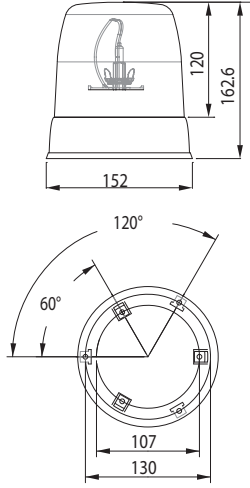

REF. NO.

YD-D-0366

YD-D-0384

YD-D-0501

YD-D-0502

YD-D-0503

YD-D-0504

**ROTATING BEACON 9-33V
TEPE DÖNER LAMBA 9-33V**

amber dome 12V / sarı lensli 12V

amber dome 24V / sarı lensli 24V

DOME

amber
red
blue
green

LENS

sarı
kırmızı
mavi
yeşil

E9