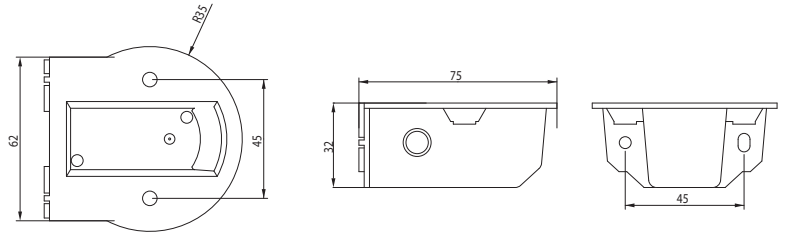

MOUNTING BASE for side installation

YAN MONTAJ TABANLI

REF. NO.

YD-D-0826 Mounting base

YD-D-0826 Montaj tabanlı

MOUNTING BASE for surface installation

YÜZEY MONTAJ TABANLI

REF. NO.

YD-D-0827 Mounting base

YD-D-0827 Montaj tabanlı