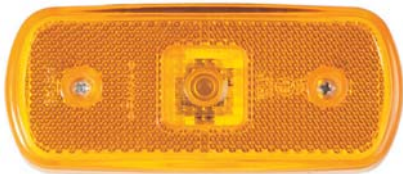

REF. NO.

3038-M001Y30-A
3038-M016Y30-A
3038-M018Y30-A

Sidemarker L socket
Sidemarker L socket two core cable harness
Sidemarker L socket ttr cable harness
W2.1x9,5d 12/24Vx3W

3038-M001Y30-A
3038-M016Y30-A
3038-M018Y30-A

Yan işaret lambası L soket
Yan işaret lambası L soket iki damar kablo tesisatlı
Yan işaret lambası L soket ttr kablo tesisatlı

E9