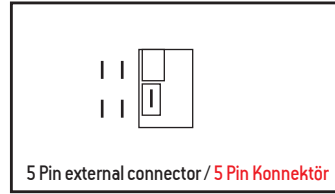

REF. No KOD NO	R/L SAĞ SOL	REVERSING LAMP GERİ VİTES	REAR FOG ARKA SİS	TAIL LAMP ARKA POZİSYON	REFLEX REFLECTOR REFLEKS REFLEKTÖR	STOP FREN	FLASHER SİNYAL	CABLE EXIT GROMET	ROUND PLUG 7 PIN KONNEKTÖR	5 PIN EXTERNAL CONNECTOR 5 PIN KONNEKTÖR	BULBS AMPUL
YD-D-0166	R	•		•	•	•	•	•			3x21W 2x5W
YD-D-0167	L		•	•	•	•	•	•			3x21W 2x5W
YD-D-0628	R	•		•	•	•	•		•		3x21W 2x5W
YD-D-0629	L		•	•	•	•	•		•		3x21W 2x5W
YD-D-0172	R	•		•	•	•	•			•	3x21W 2x5W
YD-D-0173	L		•	•	•	•	•			•	3x21W 2x5W