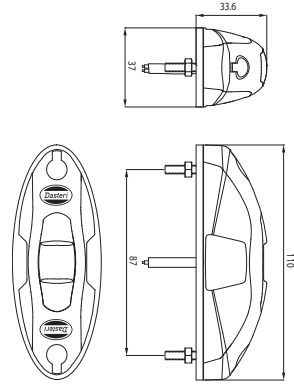

YD-D-0611

KONNEKTÖRLÜ**Ön pozisyon - Arka pozisyon - Yan işaret lambası**

E9

REF. NO.

YD-D-0614

3 FUNCTION LED MARKER LAMP (10-30V)
3 FONKSİYONLU LED İŞARET LAMBASI (10-30V)**LED MARKER LAMP WITH BRACKET**
with 1m cable