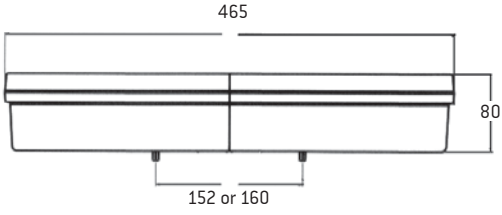

Plaka lambalı
Yan işaret lambalı

E2

Cable Exit / Gromet

PG Plug / Rakor

Round Konnektör / Yuvarlak Konnektör

REF. No KOD No	R/L SAĞ/SOL	REVERSING LAMP GERİ VİTES	REAR FOG ARKA SİS	DOUBLE TAIL & OUTLINE LAMP ARKA POZİSYON VE UÇ HAT İŞARET	REAR REFLEX REFLECTOR ARKA REFLEKS REFLEKTÖR	STOP FREN	FLASHER SİNYAL	SIDE REFLECTOR YAN REFLEKTÖR	NUMBER PLATE PLAKA LAMBASI	CABLE EXIT GROMET	ROUND PLUG YUVARLAK KONNEKTÖR	PG PLUG RAKOR	BULBS AMPULLER
YD-D-0051 YD-D-0052	R L	•	•	•	•	•	•			•			4x21W 3x5W
YD-D-0019	L	•	•	•	•	•	•		•	•			4x21W 4x5W
YD-D-0006 YD-D-0012	R L	•	•	•	•	•	•	•		•			4x21W 3x5W
YD-D-0556	L	•	•	•	•	•	•	•	•	•			4x21W 4x5W
YD-D-0557 YD-D-0558	R L	•	•	•	•	•	•				•		4x21W 3x5W
YD-D-0559	L	•	•	•	•	•	•		•				4x21W 4x5W
YD-D-0005 YD-D-0099	R L	•	•	•	•	•	•	•			•		4x21W 3x5W
YD-D-0560	L	•	•	•	•	•	•	•	•		•		4x21W 4x5W
YD-D-0561 YD-D-0562	R L	•	•	•	•	•	•					•	4x21W 3x5W
YD-D-0563	L	•	•	•	•	•	•		•				4x21W 4x5W
YD-D-0564 YD-D-0565	R L	•	•	•	•	•	•	•				•	4x21W 3x5W
YD-D-0566	L	•	•	•	•	•	•	•	•			•	4x21W 4x5W