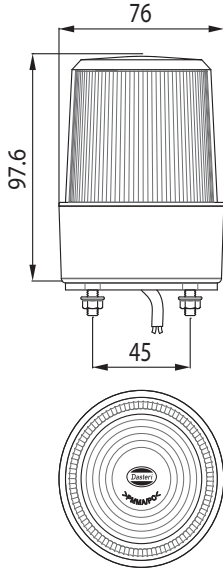

REF. NO.

YD-D-0477
YD-D-0478
YD-D-0479
YD-D-0480

LED FLASHING BEACON 10-30V DC

amber color lens
red color lens
blue color lens
green color lens

LED TEPE İKAZ LAMBASI 10-30V DC

YD-D-0477
YD-D-0478
YD-D-0479
YD-D-0480

sarı lensli
kırmızı lensli
mavi lensli
yeşil lensli

Technical Specifications

Operating Voltage:	10-30V DC
Flash rate:	75 fpm
Flash type:	Triple flash
Reverse Polarity:	Protected
Load Dump:	Protected
Operating Temperature:	-25 °C to +65 °C
Visibility:	360 degrees
Synchronized:	Can be synchronized up to 16 beacons
Dust - Tight:	IP 6X
Water - Tight:	IP X7

Teknik Özellikler

Çalışma voltajı:	10-30V DC
Flaş oranı:	75 fpm
Flaş tipi:	Üçlü flaş
Ters bağlantı:	Korumalı
Load Dump	Korumalı
Çalışma sıcaklığı:	-25 °C ile + 65 °C arası
Görünürlük:	360 derece
Senkronize:	16
Toz geçirmezliği:	IP 6X
Su geçirmezliği:	IP X7