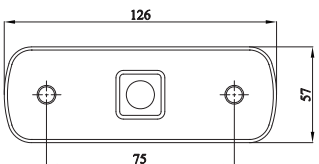

E9

REF. NO.

- 3038-M001Y30-A Sidemarker without bracket and with socket
  3038-M004Y30-A Sidemarker inside conn.part ttr harness 250mm. without bulb
  3038-M008Y30-A Sidemarker flat conn.part ttr harness 250mm. without bulb

- 3038-M001Y30-A Yan işaret lambası braketsiz, soketli
  3038-M004Y30-A Yan işaret lambası içe bağlantı braketli ttr tesisatlı 250mm. ampulsüz
  3038-M008Y30-A Yan işaret lambası düz bağlantı braketli ttr tesisatlı 250mm. ampulsüz