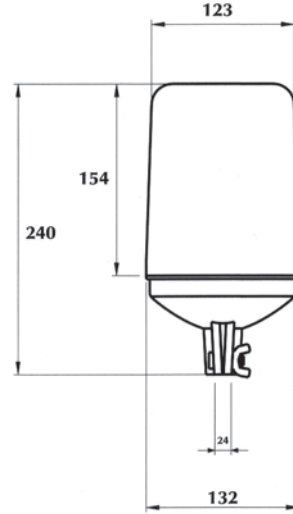

REF. NO.

YD-D-0059

ROTATING BEACON 12V Fastening on tube
TEPE DÖNER LAMBA 12V Civata bağlantılı
amber dome / sarı lens

YD-D-0027

ROTATING BEACON 24V Fastening on tube
TEPE DÖNER LAMBA 24V Civata bağlantılı
amber dome / sarı lens

YD-D-0474
YD-D-0475
YD-D-0476

DOME   **LENS**
amber   sarı
red   kırmızı
blue   mavi