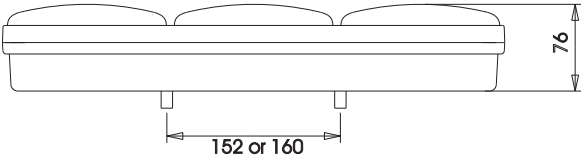

RIGHT
REVERSING LAMP - DOUBLE TAIL - DOUBLE STOP - DOUBLE FLASHER (E11)

LEFT
FOG LAMP - DOUBLE TAIL - DOUBLE STOP - DOUBLE FLASHER (E11)

Side Marker 4 leds (E9)

SAĞ
GERİ VİTES - ARKA POZİSYON (ÇİFT) - FREN (ÇİFT) - SİNYAL (ÇİFT) (E11)

SOL
SIS - ARKA POZİSYON (ÇİFT) - FREN (ÇİFT) - SİNYAL (ÇİFT) (E11)

4 Ledli yan işaret lambalı (E9)