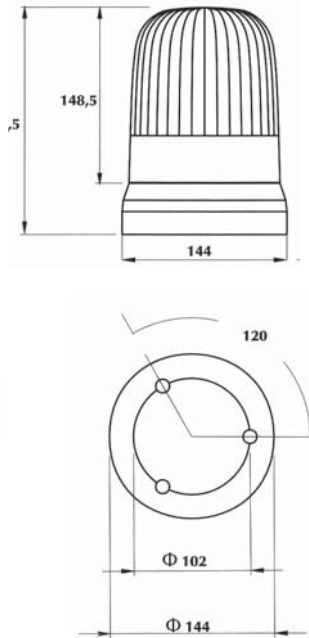

REF. NO.

YD-D-0023

ROTATING BEACON 12V - MAGNETIC BASE
TEPE DÖNER LAMBA 12V - MIKNATIS ve
ÇAKMAK GİRİŞ KABLOLU
amber dome / sarı lens

YD-D-0030

ROTATING BEACON 24V - MAGNETIC BASE
TEPE DÖNER LAMBA 24V - MIKNATIS ve
ÇAKMAK GİRİŞ KABLOLU
amber dome / sarı lens

YD-D-0471
YD-D-0472
YD-D-0473

DOME   **LENS**
amber   sarı
red   kırmızı
blue   mavi

E2

12V 55W (H3)
24V 70W (H3)