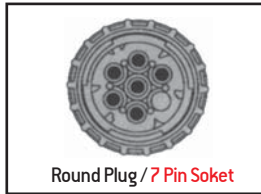

PG Plug / Rakor

Round Plug / 7 Pin Soket