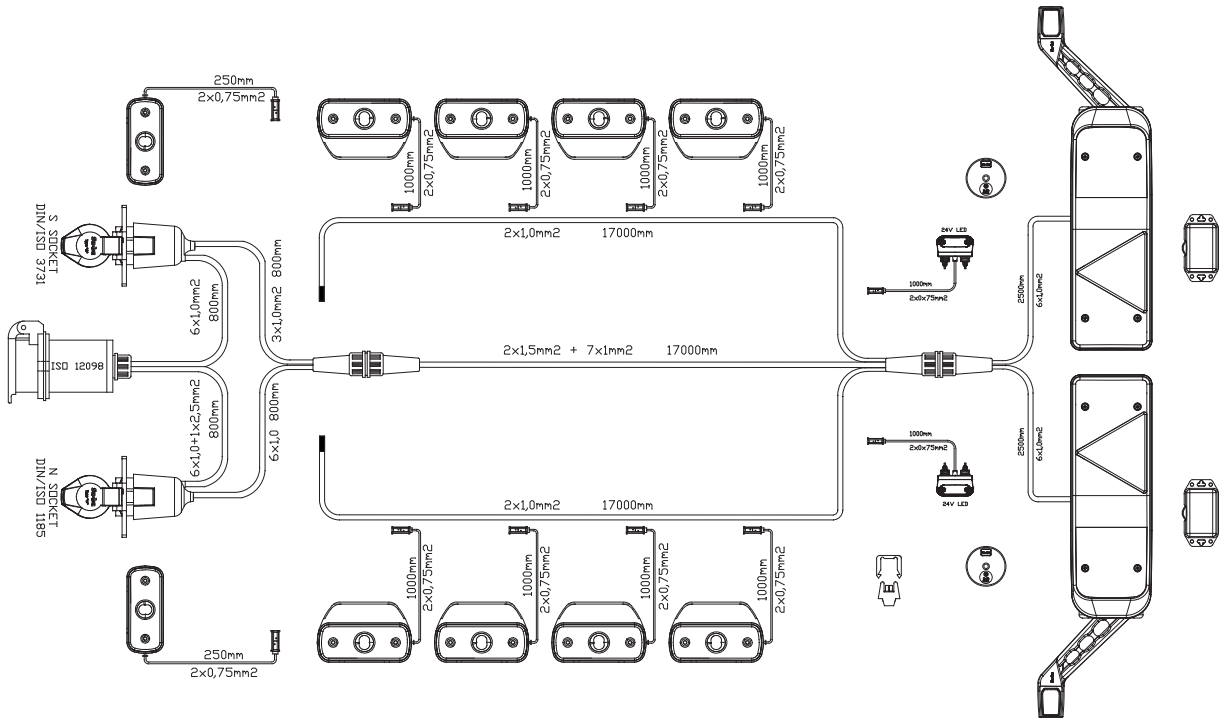

8617-K2T13BOP5-F KARYA (KARIA) TRAILLIGHT SET T1305					
	K2	1580-M213R00-A	J.B.MULTILAMP STOP LAMBASI UÇ HAT İŞARET LAMBALI SAĞ J.B MULTILAMP TAIL LAMP WITH END OUTLINE MARKER RIGHT	1 Ad./Pcs	2.500 mm kablo/harness
		1581-M213L00-A	J.B.MULTILAMP STOP LAMBASI UÇ HAT İŞARET LAMBALI SOL J.B MULTILAMP TAIL LAMP WITH END OUTLINE MARKER LEFT	1 Ad./Pcs	2.500 mm kablo/harness
	T13	3036-M055Y30-A	J.B.TEK LEDLİ YAN İŞARET LAMBASI DIŞA BAĞLANTI BRAKETLİ J.B SIDEMARKER WITH OUTSIDE BRACKET & SINGLE LED	8 Ad./Pcs	1000 mm (2x0,75) kablo/harness
	P5	3065-M012Y00-A	J.B TEK LEDLİ ÖN POZİSYON LAMBASI J.B FRONT POSITION WITH SINGLE LED	2 Ad./Pcs	250 mm(2x0,75) kablo/harness
		2030-M009Y10-A	J.B LEDLİ PLAKA LAMBASI J.B NUMBER PLATE LAMP WITH LED	2 Ad./Pcs	1000 mm (2x0,75) kablo/harness