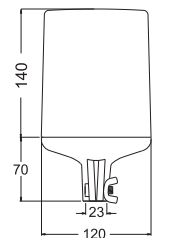

REF. NO.

YD-D-0354

ROTATING BEACON 12V Fastening on tube
TEPE DÖNER LAMBA 12V Civata bağlantılı
amber dome / sarı lensli

YD-D-0355

ROTATING BEACON 24V Fastening on tube
TEPE DÖNER LAMBA 24V Civata bağlantılı
amber dome / sarı lensli

YD-D-0512
YD-D-0513
YD-D-0514

DOME   **LENS**
amber   sarı
red   kırmızı
blue   mavi

FOR AMBER
SARI LENS Lİ İÇİN