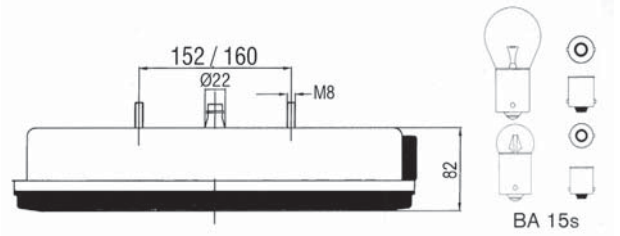

E9

REF. No KOD No	R/L SAĞ / SOL	REVERSING LAMP GERİ VİTES	REAR FOG ARKA SIS	DOUBLE TAIL & ARKA POZİSYON	REFLEX REFLECTOR REFLEKS REFLEKTÖR	STOP FREN	FLASHER SİNYAL	SIDE MARKER YANI İŞARET	CABLE EXIT GROMMET	BULBS AMPUL	LENS	ROUND PLUG 7 PIN SOKET
1540-M003R00-A	R	•	•	•	•	•	•		•	4x21W 2x5W		
1541-M003L00-A	L	•	•	•	•	•	•		•	4x21W 2x5W		
1540-M007R00-A	R	•	•	•	•	•	•					•
1541-M007L00-A	L	•	•	•	•	•	•					•
1540-M012R00-A	R	•	•	•	•	•	•	•	•			
1541-M012L00-A	L	•	•	•	•	•	•	•	•			
1540-M013R00-A	R	•	•	•	•	•	•	•	•			•
1541-M013L00-A	L	•	•	•	•	•	•	•	•			•
1540-S003Y00-A											•