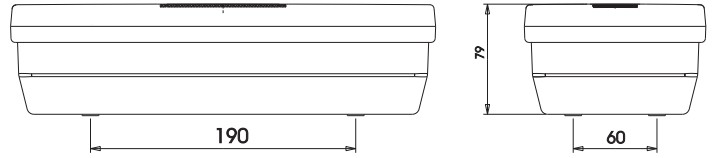

REF.No KOD NO	R/L SAĞ / SOL	REVERSING LAMP GERİVİTES	REAR FOG ARKA SİS	TAIL LAMP ARKA POZİSYON	REFLEX REFLECTOR REFLEKS REFLEKTÖR	STOP FREN	FLASHER SİNYAL	CABLE EXIT GROMET	ROUND PLUG 7 PIN KONNEKTÖR	5 PIN EXTERNAL CONNECTOR 5 PIN KONNEKTÖR	BULBS AMPUL
YD-D-0275	R	•		•	•	•	•	•			3x21W 2x5W
YD-D-0276	L		•	•	•	•	•	•			3x21W 2x5W
YD-D-0277	R	•		•	•	•	•		•		3x21W 2x5W
YD-D-0278	L		•	•	•	•	•		•		3x21W 2x5W
YD-D-0279	R	•		•	•	•	•			•	3x21W 2x5W
YD-D-0280	L		•	•	•	•	•			•	3x21W 2x5W