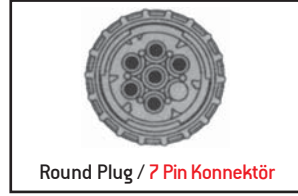

FUNCTION

REF. No KOD No	R/L SAĞ/SOL	REVERSING LAMP GERİ VİTES	REAR FOG ARKA SİS	TAIL LAMP ARKA POZİSYON	REFLEX REFLECTOR REFLEKS REFLEKTÖR	STOP FREN	FLASHER SİNYAL	NUMBER PLATE PLAKA LAMBASI	CABLE EXIT GROMET	PG PLUG RAKOR	ROUND PLUG 7 PIN KONNEKTÖR	BULBS AMPUL	CAN BE CONNECT TO THE FUNCTION BOX WITH 2500mm TRAIL LIGHT CABLE ELEKTRİK DAĞITIM KUTULU BAĞLANTILI 25mm TRAIL LIGHT 2500mm KABLOLU	LENS
9070-M001R00-A	R	•	•	•	•	•	•		•					
9071-M001L00-A	L	•	•	•	•	•	•		•	•				
9070-M002R00-A	R	•	•	•	•	•	•			•		1x21/5W 3x21W	•	
9071-M002L00-A	L	•	•	•	•	•	•					1x21/5W 3x21W	•	
9070-S001L00-A														•
9071-S001L00-A														•