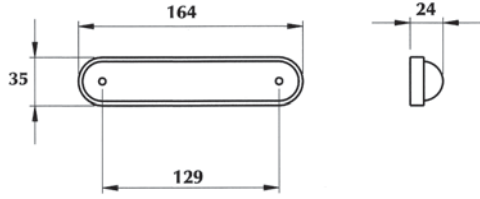

REF. NO.

INTERIOR LAMP

YD-D-0078

Clear lens

İÇ AYDINLATMA LAMBASI

YD-D-0078

Şeffaf lensli