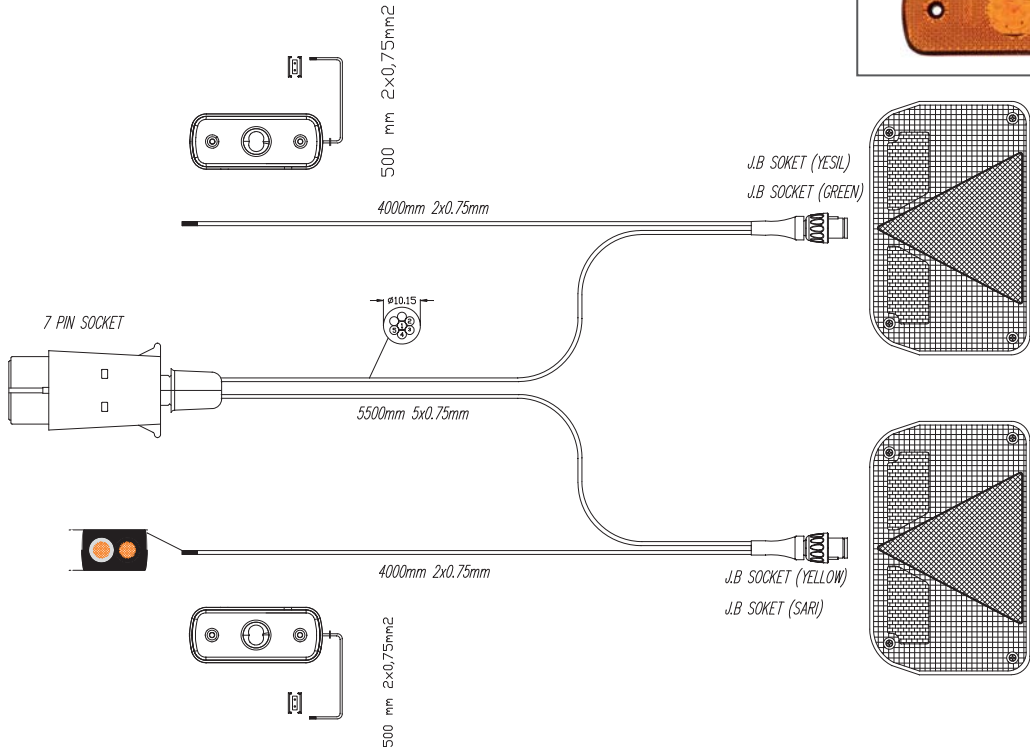

7 PIN SOCKET & SIDEMARKER SETS FOR 12V VEHICLE TRAILERS
12V ARAÇLAR İÇİN 7 PIN SOKETLİ & YAN İŞARET LAMBALI ELEKTRİK SETİ