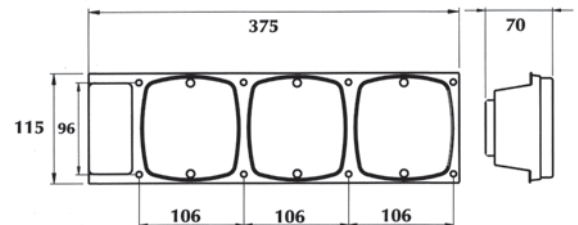

ARKA POZİSYON - FREN - GERİ VİTES REFLEKS REFLEKTÖR

Arka pozisyon - fren : kırmızı
Sinyal, sarı
Geri vites : şeffaf
Refleks reflektör : kırmızı

YD-D-0232

E2