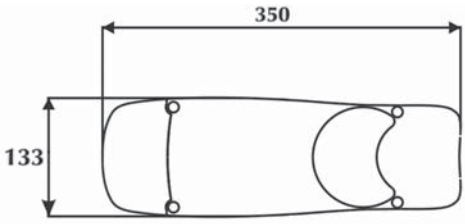

REVERSING LAMP - REAR FOG - TAIL - REFLEX REFLECTOR - STOP - FLASHER

With number plate

GERİ VİTES - ARKA SİS - ARKA POZİSYON - REFLEKS REFLEKTÖR
FREN - SİNYAL

Plaka lambalı

E2