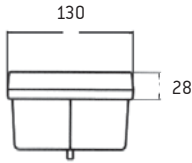

Plaka lambalı
Yan işaret lambalı

E2

Cable Exit / Gromet

PG Plug / Rakor

Round Konnektör / Yuvarlak Konnektör

REF. No KOD No	R/L SAĞ/SOL	REVERSING LAMP GERİ VİTES	REAR FOG ARKA SİS	DOUBLE TAIL & OUTLINE LAMP ARKA POZİSYON VE UÇ HAT İŞARET	REAR REFLEX REFLECTOR ARKA REFLEKS REFLEKTÖR	STOP FREN	FLASHER SİNYAL	SIDE REFLECTOR YAN REFLEKTÖR	NUMBER PLATE PLAKA LAMBASI	CABLE EXIT GROMET	ROUND PLUG YUVARLAK KONNEKTÖR	PG PLUG RAKOR	BULBS AMPULLER
YD-D-0051 YD-D-0052	R L	•	•	•	•	•	•			•			4x21W 3x5W
YD-D-0019	L	•	•	•	•	•	•		•	•			4x21W 4x5W
YD-D-0006 YD-D-0012	R L	•	•	•	•	•	•	•		•			4x21W 3x5W
YD-D-0556	L	•	•	•	•	•	•	•	•	•			4x21W 4x5W
YD-D-0557 YD-D-0558	R L	•	•	•	•	•	•				•		4x21W 3x5W
YD-D-0559	L	•	•	•	•	•	•		•				4x21W 4x5W
YD-D-0005 YD-D-0099	R L	•	•	•	•	•	•	•			•		4x21W 3x5W
YD-D-0560	L	•	•	•	•	•	•	•	•		•		4x21W 4x5W
YD-D-0561 YD-D-0562	R L	•	•	•	•	•	•					•	4x21W 3x5W
YD-D-0563	L	•	•	•	•	•	•		•				4x21W 4x5W
YD-D-0564 YD-D-0565	R L	•	•	•	•	•	•	•				•	4x21W 3x5W
YD-D-0566	L	•	•	•	•	•	•	•	•			•	4x21W 4x5W