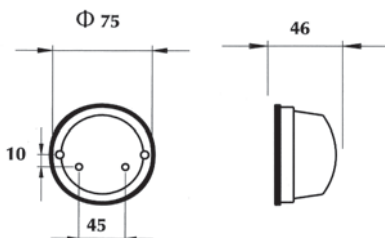

REF. NO.

YD-D-0048
YD-D-0045
YD-D-0046
YD-D-0072
YD-D-0715

FLASHER - POSITION LAMP

Front and rear mounting, red
Front and rear mounting, clear
Front and rear mounting, yellow
Front and rear mounting, green
Front and rear mounting, blue

LENS

Lens, red*
Lens, clear*
Lens, yellow*
Lens, green
Lens, blue

YD-D-0716
YD-D-0717
YD-D-0718
YD-D-0719
YD-D-0720

SİNYAL - POZİSYON LAMBASI

ön ve arka montajlı, kırmızı
ön ve arka montajlı, şeffaf
ön ve arka montajlı, sarı
ön ve arka montajlı, yeşil
ön ve arka montajlı, mavi

YD-D-0048
YD-D-0045
YD-D-0046
YD-D-0072
YD-D-0715

LENS

kırmızı*
şeffaf*
sarı*
yeşil
mavi

YD-D-0716
YD-D-0717
YD-D-0718
YD-D-0719
YD-D-0720

* E2