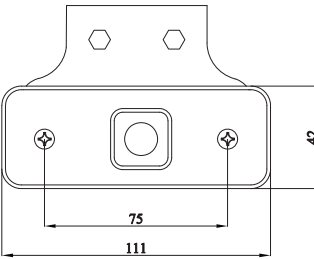

E9

REF. NO.

- 3034-M060Y30-A Sidemarker inside conn.part ttr harness 250mm. without bulb
  3034-M062Y30-A Sidemarker flat conn.part ttr harness 250mm. without bulb
  3034-M061Y30-A Sidemarker outside conn.part ttr harness 250mm. without bulb
  3034-M063Y30-A Sidemarker inside conn.part trailight click harness 500mm. without bulb
  3034-M069Y30-A Sidemarker outside conn.part trailight click harness 500mm. without bulb W2.1x9,5d 12/24Vx3W

- 3034-M060Y30-A Yan işaret lambası içe bağlantı braketli ttr tesisatlı 250mm. ampulsüz
  3034-M062Y30-A Yan işaret lambası düz bağlantı braketli ttr tesisatlı 250mm. ampulsüz
  3034-M061Y30-A Yan işaret lambası dışa bağlantı braketli ttr tesisatlı 250mm. ampulsüz
  3034-M063Y30-A Yan işaret lambası içe bağlantı braketli trailight klik tesisatlı 500mm. ampullü
  3034-M069Y30-A Yan işaret lambası dışa bağlantı braketli trailight klik tesisatlı 500mm. ampullü