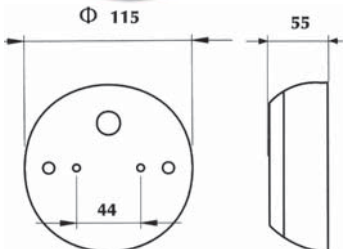

REF. NO.

YD-D-0672
YD-D-0673
YD-D-0671

TAIL - STOP - FLASHER LAMP

With illumination for number plates,
plastic housing
Without number plate illumination,
plastic housing

LENS

ARKA POZİSYON - FREN - SİNYAL

YD-D-0672
YD-D-0673
YD-D-0671

Plaka lambalı , plastik çerçevesi
Plaka hariç , plastik çerçevesi

LENS