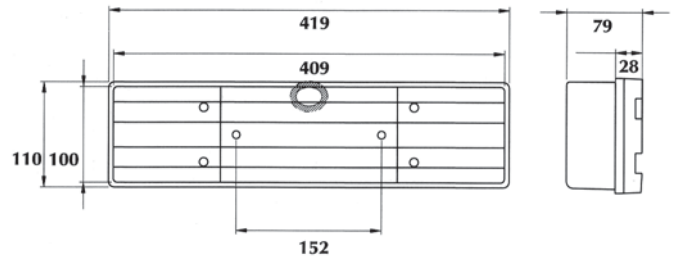

E2

1x10W
3x21W