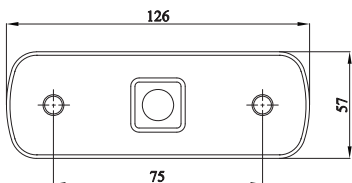

REF. NO.

3038-M001Y30-A
3038-M016Y30-A
3038-M018Y30-A

Sidemarker L socket
Sidemarker L socket two core cable harness
Sidemarker L socket ttr cable harness
W2.1x9,5d 12/24Vx3W

3038-M001Y30-A
3038-M016Y30-A
3038-M018Y30-A

Yan işaret lambası L soket
Yan işaret lambası L soket iki damar kablo tesisatlı
Yan işaret lambası L soket ttr kablo tesisatlı

E9