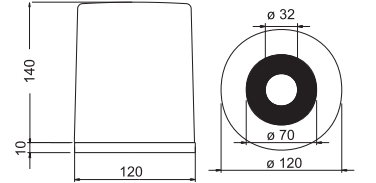

REF. NO.

YD-D-0352

ROTATING BEACON 12V - MAGNETIC BASE
TEPE DÖNER LAMBA 12V - MIKNATIS ve
ÇAKMAK GİRİŞ KABLOLU
amber dome / sarı lensli

YD-D-0353

ROTATING BEACON 24V - MAGNETIC BASE
TEPE DÖNER LAMBA 24V - MIKNATIS ve
ÇAKMAK GİRİŞ KABLOLU
amber dome / sarı lensli

YD-D-0512
YD-D-0513
YD-D-0514

DOME   **LENS**
amber   sarı
red   kırmızı
blue   mavi

FOR AMBER
SARI LENS Lİ İÇİN