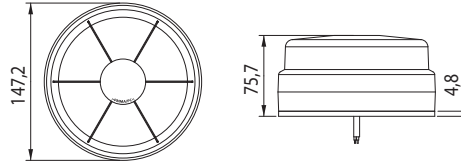

REF. NO.

YD-D-0425
YD-D-0426
YD-D-0427

LED FLASHING BEACON WITH FLAT BASE 10-30V

For amber color LEDs (ECE Reg. 65 Cat. T)
For red color LEDs
For blue color LEDs (ECE Reg. 65 Cat. T)

LED ÇAKAR İKAZ LAMBA, DÜZ ALT GÖVDELİ 10-30V

YD-D-0425
YD-D-0426
YD-D-0427

Sarı Ledli (ECE Reg. 65 Cat. T)
Kırmızı Ledli
Mavi Ledli (ECE Reg. 65 Cat. T)