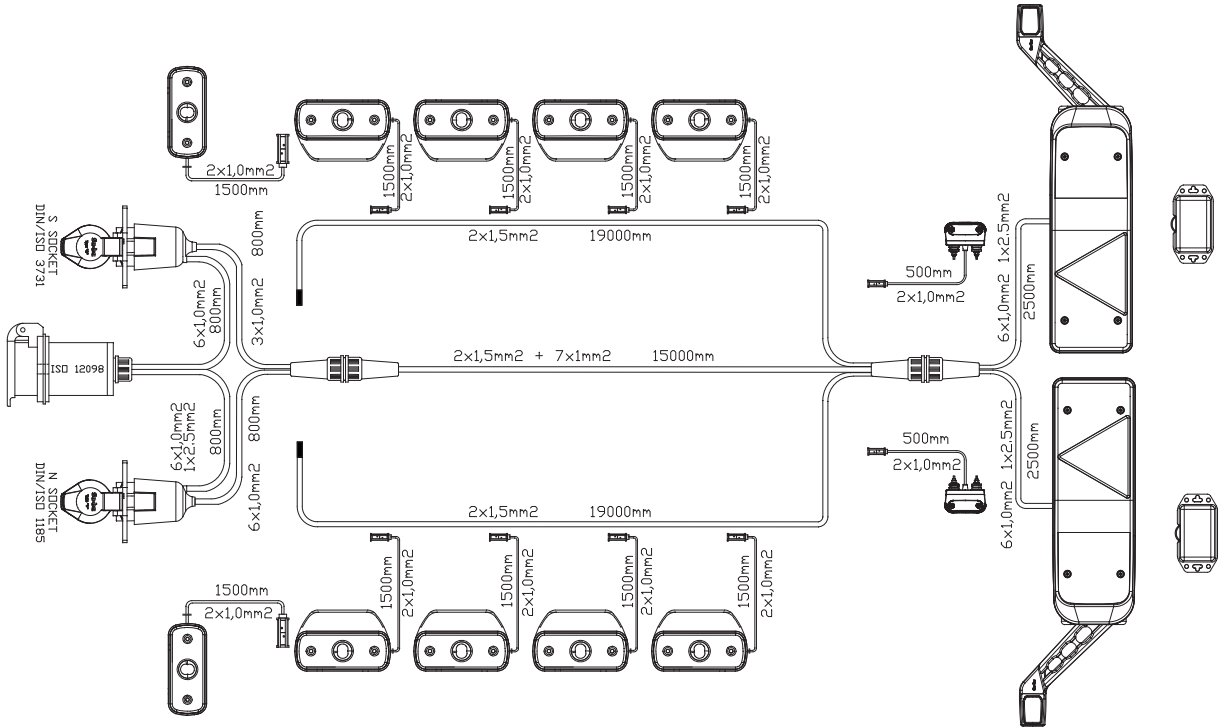

8615-K2T08B0P4-F KARYA (KARIA) TRAILLIGHT SET T804					
	K2	1580-M213R00-A	J.B.MULTILAMP STOP LAMBASI UÇ HAT İŞARET LAMBALI SAĞ J.B MULTILAMP TAIL LAMP WITH END OUTLINE MARKER RIGHT	1 Ad./Pcs	2.500 mm kablo/harness
		1581-M213L00-A	J.B.MULTILAMP STOP LAMBASI UÇ HAT İŞARET LAMBALI SOL J.B MULTILAMP TAIL LAMP WITH END OUTLINE MARKER LEFT	1 Ad./Pcs	2.500 mm kablo/harness
	T08	3036-M020Y30-A	J.B.TEK LEDLİ YAN İŞARET LAMBASI DIŞA BAĞLANTI BRAKETLİ J.B SIDEMARKER WITH OUTSIDE BRACKET&LED	8 Ad./Pcs	1500 mm kablo/harness
	P4	3065-M006Y00-A	J.B TEK LEDLİ ÖN POZİSYON LAMBASI J.B FRONT POSITION WITH SINGLE LED	2 Ad./Pcs	1500 mm kablo/harness
		2030-M004Y10-A	J.B LEDLİ PLAKA LAMBASI J.B NUMBER PLATE LAMP WITH LED	2 Ad./Pcs	500 mm kablo/harness