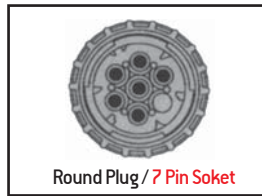

Round Plug / Yuvarlak Konnektör

Round Plug / 7 Pin Soket