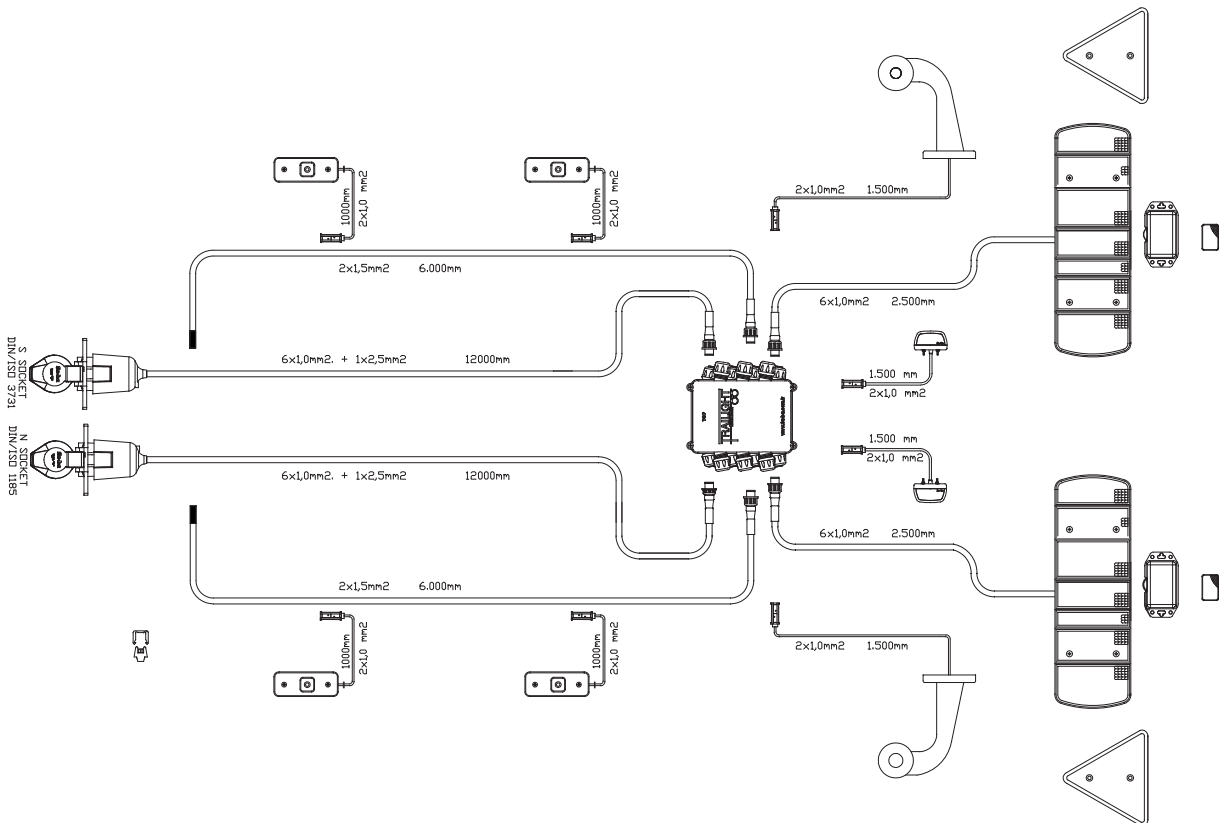

8512-X4D03B2P0 TRUVA (TROY) TRAILIGHT SET D320					
	X4	1540-M028R00-A	J.B. MX-2 STOP LAMBASI YAN İŞARET LAMBALI SAĞ J.B MX-2 TAIL LAMP WITH SIDEMARKER RIGHT	1 Ad./Pcs	2.500 mm kablo/harness
		1541-M028L00-A	J.B. MX-2 STOP LAMBASI YAN İŞARET LAMBALI SOL J.B MX-2 TAIL LAMP WITH SIDEMARKER LEFT	1 Ad./Pcs	2.500 mm kablo/harness
	D03	3034-M034Y30-A	J.B YAN İŞARET LAMBASI AMPULLU J.B SIDEMARKER WITH BULB	4 Ad./Pcs	1.000 mm kablo/harness
	B2	9500-M010Y00-A	J.B KUĞU UÇ HAT İŞARET LAMBASI AMPULLU J.B END-OUTLINE MARKER KUĞU WITH BULB	2 Ad./Pcs	1.500 mm kablo/harness
		2020-M028Y10-A	J.B. PLAKA LAMBASI AMPULLU J.B NUMBER PLATE LAMP WITH BULB	2 Ad./Pcs	1.500 mm kablo/harness