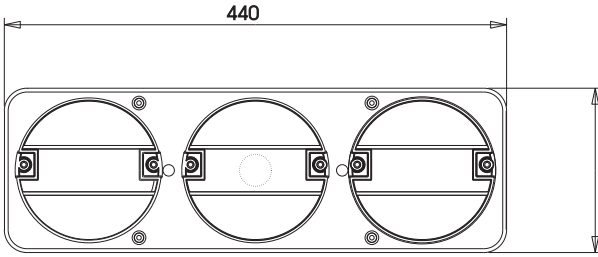

RIGHT
REVERSING LAMP - DOUBLE TAIL - DOUBLE STOP - DOUBLE FLASHER (E11)

LEFT
FOG LAMP - DOUBLE TAIL - DOUBLE STOP - DOUBLE FLASHER (E11)

Side Marker 4 leds (E9)

SAĞ
GERİ VİTES - ARKA POZİSYON (ÇİFT) - FREN (ÇİFT) - SİNYAL (ÇİFT) (E11)

SOL
SIS - ARKA POZİSYON (ÇİFT) - FREN (ÇİFT) - SİNYAL (ÇİFT) (E11)

4 Ledli yan işaret lambalı (E9)