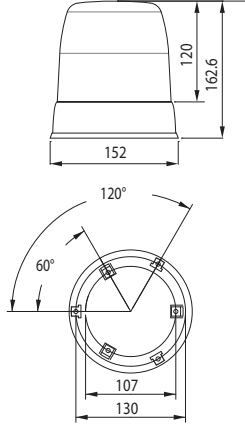

TECHNICAL CHARACTERISTICS:

1) Dual voltage (DV), 2) Single and/or double flashing mode

TEKNİK KARAKTERİSTİKLERİ

1) 12V/24V, 2) Tekli veya çiftli sinyal seçeneği

REF. NO.

XENON BEACON DUAL VOLTAGE WITH FLAT BASE (10-36V)

YD-D-0369

amber dome
red dome
blue dome
green dome

YD-D-0369

TEPE DÖNER LAMBA (10-36V)

sarı lens
kırmızı lens
mavi lens
yeşil lens

YD-D-0501

DOME   **LENS**

YD-D-0502

amber   sarı

YD-D-0503

red   kırmızı

YD-D-0504

blue   mavi

green   yeşil

E2