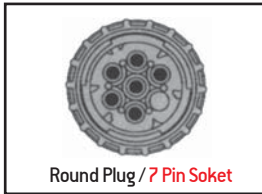

MX 1 REAR LAMP

REVERSING LAMP - REAR FOG - TAIL - REFLEX REFLECTOR - STOP - FLASHER

MX 1 KUYRUK LAMBA

GERİ VİTES - ARKA SIS - ARKA POZİSYON - REFLEKS REFLEKTÖR - FREN - SİNYAL

E9

REF. No KOD No	R/L SAĞ / SOL	REVERSING LAMP GERİ VİTES	REAR FOG ARKA SIS	DOUBLE TAIL & ARKA POZİSYON	REFLEX REFLECTOR REFLEKS REFLEKTÖR	STOP FREN	FLASHER SİNYAL	SIDE MARKER YANI İŞARET	CABLE EXIT GROMMET	BULBS AMPUL	LENS	ROUND PLUG 7 PIN SOKET
1540-M003R00-A	R	•	•	•	•	•	•		•	4x21W 2x5W		
1541-M003L00-A	L	•	•	•	•	•	•		•	4x21W 2x5W		
1540-M007R00-A	R	•	•	•	•	•	•					•
1541-M007L00-A	L	•	•	•	•	•	•					•
1540-M012R00-A	R	•	•	•	•	•	•	•	•			
1541-M012L00-A	L	•	•	•	•	•	•	•	•			
1540-M013R00-A	R	•	•	•	•	•	•	•	•			•
1541-M013L00-A	L	•	•	•	•	•	•	•	•			•
1540-S003Y00-A											•