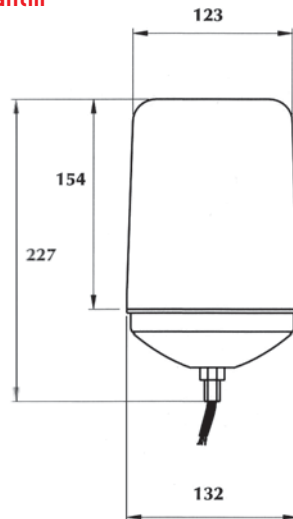

REF. NO.

YD-D-0061

ROTATING BEACON 12V - SINGLE BOLT M12
TEPE DÖNER LAMBA 12V - M12 Tekli civata bağlantılı
amber dome / sarı lens

YD-D-0062

ROTATING BEACON 24V - SINGLE BOLT M12
TEPE DÖNER LAMBA 24V - M12 Tekli civata bağlantılı
amber dome / sarı lens

YD-D-0474
YD-D-0475
YD-D-0476

DOME   **LENS**
amber   sarı
red   kırmızı
blue   mavi