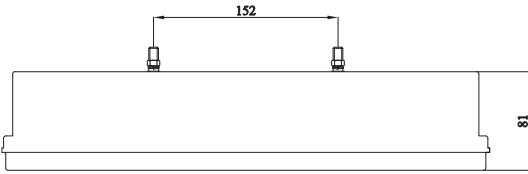

REVERSING LAMP - REAR DOUBLE POSITION -
REAR FOG - REFLEX REFLECTOR - STOP

With number plate
With side marker

GERİ VİTES - ARKA POZİSYON - ARKA SIS -
REFLEKS REFLEKTÖR - FREN

Plaka lambalı
Yan işaret lambalı

E9