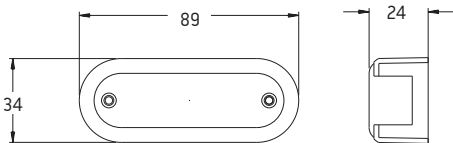

REF. NO.

YD-D-0393

YD-D-0393

INTERIOR / CORRIDOR LAMP
WITH 3 LEDS, 24V

OUTSIDE LOOK: clear lens
INSIDE: blue led

3 LEDLİ İÇ AYDINLATMA KORİDOR LAMBASI (24V)

DIŞ GÖRÜNÜM : şeffaf lens
İÇ GÖRÜNÜM : mavi led