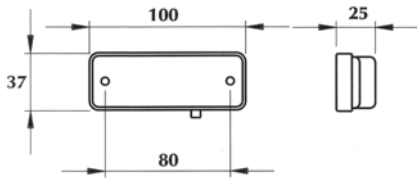

REF. NO.

INTERIOR LAMP

YD-D-0044

Clear lens, with switch

YD-D-0079

White lens, with switch

İÇ AYDINLATMA LAMBASI

YD-D-0044

Şeffaf lensli düğmeli

YD-D-0079

Beyaz lensli, düğmeli