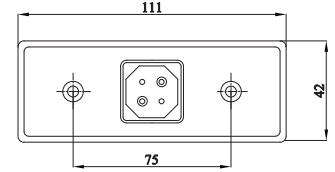

REF. NO.

3030-M013Y30-A	Led sidemarker with socket 12V
3030-M006Y30-A	Led sidemarker with ttr cable harness 12V
3030-M001Y30-A	Led sidemarker with socket 24V
3030-M005Y30-A	Led sidemarker with ttr cable harness 24V
3030-M029Y30-A	Led sidemarker with ttr trailight click cable harness 1000mm. 24V

3030-M013Y30-A	Led yan işaret lambası soketli 12V
3030-M006Y30-A	Led yan işaret lambası ttr kablolu tesisatlı 12V
3030-M001Y30-A	Led yan işaret lambası soketli 24V
3030-M005Y30-A	Led yan işaret lambası ttr kablolu tesisatlı 24V
3030-M029Y30-A	Led yan işaret lambası ttr trailight klik tesisat 1000mm. 24V

E9