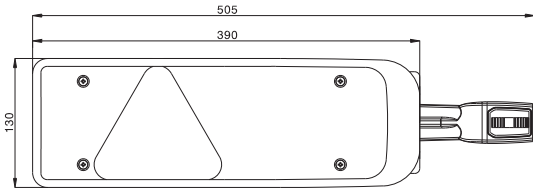

REVERSING LAMP - REAR DOUBLE POSITION - REAR FOG -
REFLEX REFLECTOR - STOP - END-OUTLINE MARKER - LED TAIL

GERİ VİTES - ARKA POZİSYON - ARKA SIS - REFLEKS REFLEKTÖR
FREN - UÇ HAT İŞARET LAMBASI - HİBRİT (LED/AMPUL)

E9