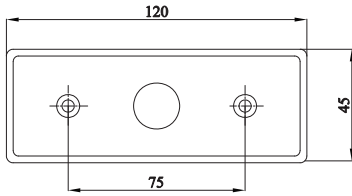

REF. NO.

9504-M001Y30-A
9504-M001Y30-A

Sidemarker L socket
W2.1x9,5d 12/24Vx3W

Yan işaret lambası L soket

E9