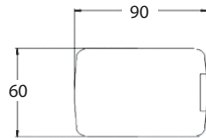

REF. NO.

SIDE FLASHER LED LAMP (CATEGORY 6) 9-33V

YD-D-0315

amber lens

LED SİNYAL LAMBA 9-33V

YD-D-0315

sarı lens

REF. NO.

FLASHER LAMP

YD-D-0073

Front or side mounting, amber

YD-D-0074

With long base

LENS

YD-D-0136

Lens, amber

SİNYAL LAMBA

YD-D-0073

Ön veya yan montajlı, sarı

YD-D-0074

Yüksek tabanlı, kırmızı

LENS

YD-D-0136

Sarı lens