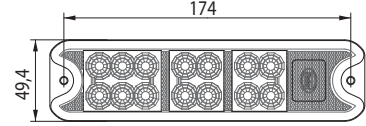

REF. NO.

YD-D-0416

YD-D-0416

3 FUNCTION REAR LED LAMP 9-33V

Stop - Tail - Flasher - Reflex Reflector

3 FONKSİYON LED KUYRUK LAMBA 9-33V

Fren - Arka Pozisyon - Sinyal - Refleks Reflektör