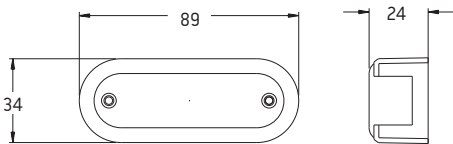

REF. NO.

YD-D-0178

YD-D-0178

SIDE MARKER LAMP
WITH 3 LEDS, 24V

OUTSIDE LOOK: clear lens
INSIDE: amber led

3 LEDLİ YAN İŞARET LAMBASI (24V)

DIŞ GÖRÜNÜM : şeffaf lens
İÇ GÖRÜNÜM : sarı led

E2