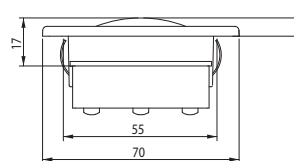

REF. NO.

INTERIOR LED LAMP

YD-D-0834

Interior Led lamp 1000 lm 10-30V

YD-D-0835

Interior Led lamp 500 lm 12V

YD-D-0825

Interior Led lamp 500 lm 24V

LED İÇ AYDINLATMA LAMBASI

YD-D-0834

Ledli iç aydınlatma lambası 1000 lm 10-30V

YD-D-0835

Ledli iç aydınlatma lambası 500 lm 12V

YD-D-0825

Ledli iç aydınlatma lambası 500 lm 24V