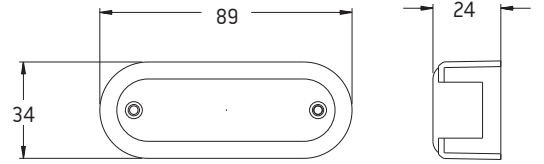

6 LEDLİ ARKA POZİSYON LAMBASI (24V)

DIŞ GÖRÜNÜM: Şeffaf lens
İÇ GÖRÜNÜM: Kırmızı led