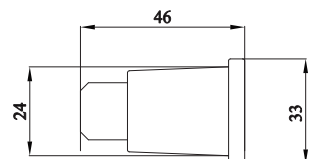

REF. NO.

3040-M001Y30-A	Led sidemarker with socket 24V
3040-M002Y30-A	Led sidemarker with ttr cable harness 24V

3040-M001Y30-A	Led yan işaret lambası soketli 24V
3040-M002Y30-A	Led yan işaret lambası ttr kablo tesisatlı 24V

E9