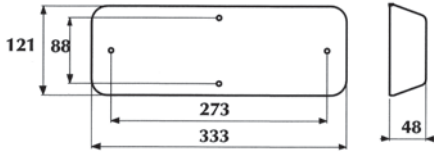

REF. NO.

YD-D-0041

YD-D-0041

INTERIOR LAMP

White lens

İÇ AYDINLATMA LAMBASI

Beyaz lensli