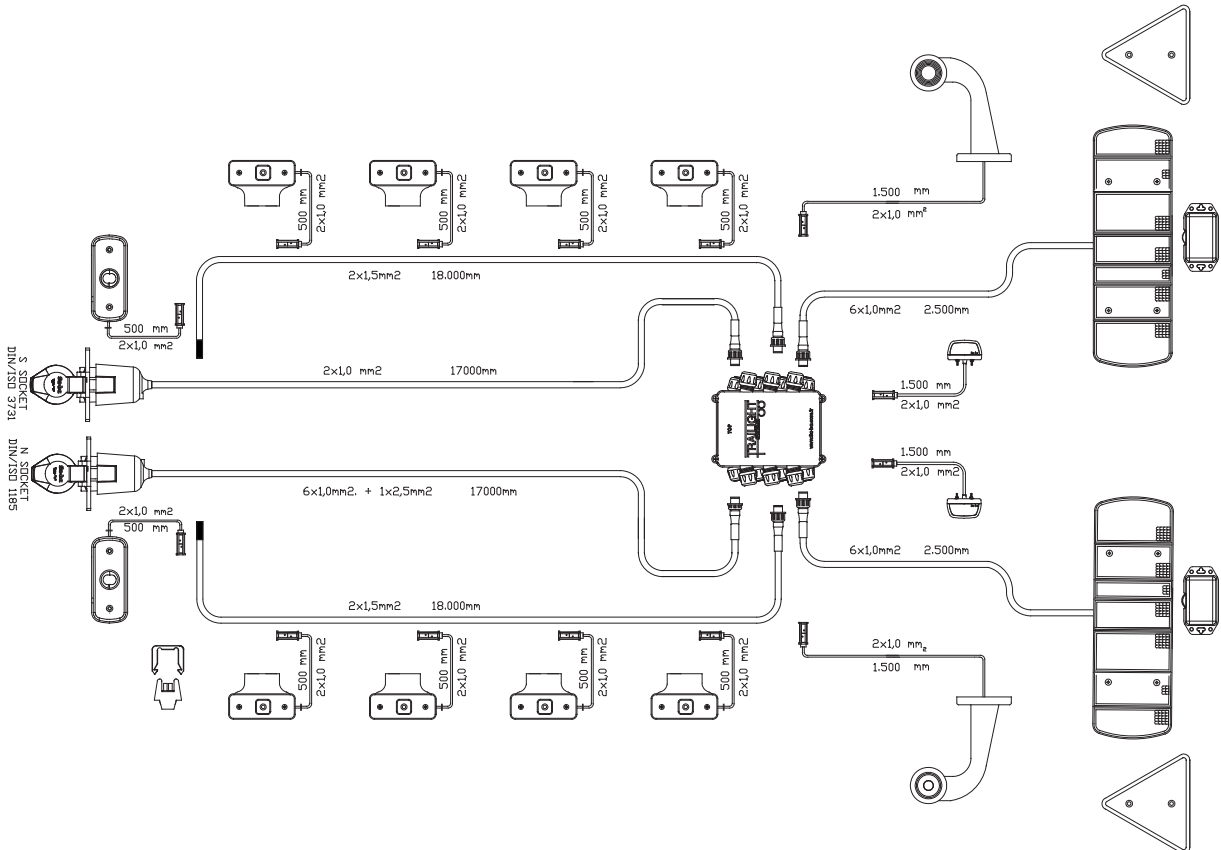

8518-X4D06B2P4-F TRUVA (TROY) TRAILIGHT SET D624					
	X4	1540-M030R00-A	J.B. MX-2 STOP LAMBASI YAN İŞARET LAMBALI SAĞ J.B MX-2 TAIL LAMP WITH SIDEMARKER RIGHT	1 Ad. ./Pcs	2.500 mm kablo/harness
		1541-M030L00-A	J.B. MX-2 STOP LAMBASI SIDE MARKERLI SOL J.B MX-2 TAIL LAMP WITH SIDEMARKER LEFT	1 Ad. ./Pcs	2.500 mm kablo/harness
	D06	3034-M069Y30-A	J.B. AMPULLU SIDEMARKER DIŞA BAĞLANTI KAPAK KABLULU J.B SIDEMARKER WITH OUTSIDE BRACKET&BULB	8 Ad. ./Pcs	500 mm. kablo/harness
	B2	9500-M010Y00-A	KUĞU UÇ HAT İŞARET LAMBASI AMPULLU END-OUTLINE MARKER KUĞU WITH BULB	2 Ad. ./Pcs	1500 mm kablo/harness
	P4	3065-M003Y00-A	J.B. ÖN POZİSYON LAMBASI TEK LEDLİ J.B FRONT POSITION WITH SINGLE LED	2 Ad. ./Pcs	500 mm.kablo/harness
		2020-M028Y10-A	J.B PLAKA LAMBASI AMPULLU J.B NUMBER PLATE LAMP WITH BULB	2 Ad. ./Pcs	1500 mm kablo/harness