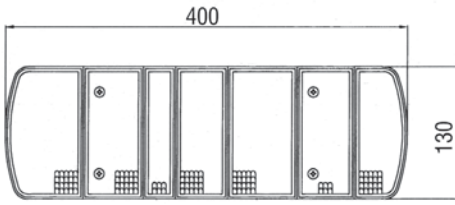

MX 2 REAR LAMP

REVERSING LAMP - REAR FOG - TAIL - REFLEX REFLECTOR - STOP -
FLASHER - END OUTLINE LAMP WITH SIDE MARKER -
REFLEX REFLECTOR

MX 2 KUYRUK LAMBA

GERİ VİTES - ARKA SİS - ARKA POZİSYON - REFLEKS REFLEKTÖR - FREN
SİNYAL - YAN İŞARET - UÇ HAT İŞARET LAMBASI - REFLEKS REFLEKTÖR

E9

REF. No KOD No	R/L SAĞ / SOL	REVERSING LAMP GERİ VİTES	REAR FOG ARKA SİS	DOUBLE TAIL & OUTLINE LAMP ARKA POZİSYON UÇ HAT İŞARET LAMBASI	REFLEX REFLECTOR REFLEKS REFLEKTÖR	STOP FREN	FLASHER SİNYAL	SIDE MARKER YAN İŞARET	CABLE EXIT GROMMET	BULBS AMPUL	LENS	CAN BE CONNECT TO THE FUNCTION BOX WITH 250MM TRAIL LIGHT CABLE ELEKTRİK DAĞITIM KUTULU BAĞLANTILI 2500MM TRAIL LIGHT KABLOLU
1540-M005R00-A	R	•	•	•	•	•	•	•		4x21W 3x5W		
1541-M005L00-A	L	•	•	•	•	•	•	•	•	4x21W 3x5W		
1540-M004R00-A	R	•	•	•	•	•	•			4x21W 3x5W		
1541-M004L00-A	L	•	•	•	•	•	•		•	4x21W 3x5W		
1540-M030R00-A	R	•	•	•	•	•	•	•	•	4x21W 3x5W		•
1541-M030L00-A	L	•	•	•	•	•	•	•		4x21W 3x5W		•
1540-S004Y00-A											•