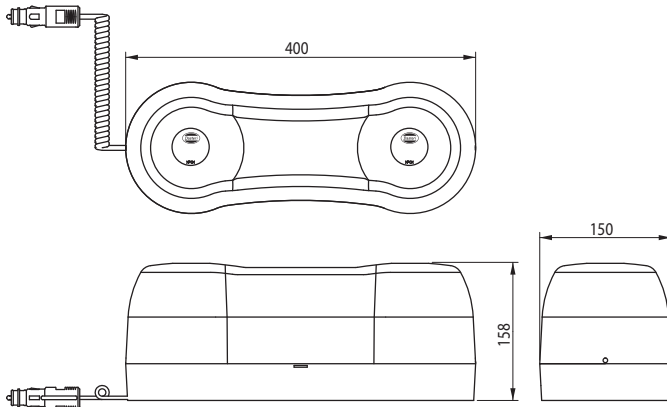

MINI ROTATING LIGHT BAR (10-30V)

With magnetic base / **Çakmak giriş kablolu**

REF. NO.

YD-D-0823

MINI ROTATING LIGHT BAR

amber

YD-D-0824

DOME

amber

**AMPULLÜ TEPE DÖNER LAMBA GRUBU
(İKİLİ) (10-30V)**

YD-D-0823

SARI LENSİLİ TEPE DÖNER LAMBASI

sarı

YD-D-0824

LENS

sarı

E9