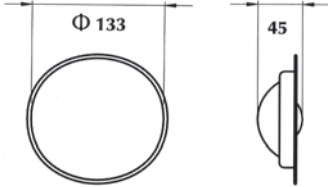

E9

1x21W

REF. NO.

YD-D-0728
YD-D-0727
YD-D-0711
YD-D-0725
YD-D-0726

MULTIPLE USE LAMP FLUSH FITTING

green
blue
amber
red
clear

ÇOK FONKSİYONLU LAMBA

yeşil
mavi
sarı
kırmızı
şeffaf