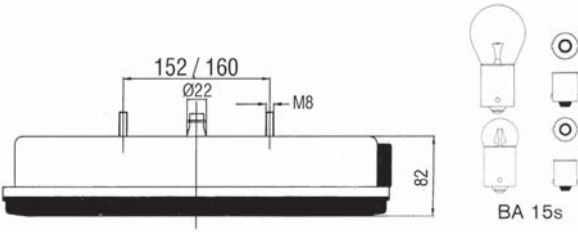

MX 2 REAR LAMP

REVERSING LAMP - REAR FOG - TAIL - REFLEX REFLECTOR - STOP -
FLASHER - END OUTLINE LAMP WITH SIDE MARKER -
REFLEX REFLECTOR

MX 2 KUYRUK LAMBA

GERİ VİTES - ARKA SİS - ARKA POZİSYON - REFLEKS REFLEKTÖR - FREN
SİNYAL - YAN İŞARET - UÇ HAT İŞARET LAMBASI - REFLEKS REFLEKTÖR

E9

REF. No KOD No	R/L SAĞ / SOL	REVERSING LAMP GERİ VİTES	REAR FOG ARKA SİS	DOUBLE TAIL & OUTLINE LAMP ARKA POZİSYON UÇ HAT İŞARET LAMBASI	REFLEX REFLECTOR REFLEKS REFLEKTÖR	STOP FREN	FLASHER SİNYAL	SIDE MARKER YAN İŞARET	CABLE EXIT GROMMET	BULBS AMPUL	LENS	CAN BE CONNECT TO THE FUNCTION BOX WITH 250MM TRAIL LIGHT CABLE ELEKTRİK DAĞITIM KUTULU BAĞLANTILI 2500MM TRAIL LIGHT KABLOLU
1540-M005R00-A	R	•	•	•	•	•	•	•		4x21W 3x5W		
1541-M005L00-A	L	•	•	•	•	•	•	•	•	4x21W 3x5W		
1540-M004R00-A	R	•	•	•	•	•	•			4x21W 3x5W		
1541-M004L00-A	L	•	•	•	•	•	•		•	4x21W 3x5W		
1540-M030R00-A	R	•	•	•	•	•	•	•	•	4x21W 3x5W		•
1541-M030L00-A	L	•	•	•	•	•	•	•		4x21W 3x5W		•
1540-S004Y00-A											•