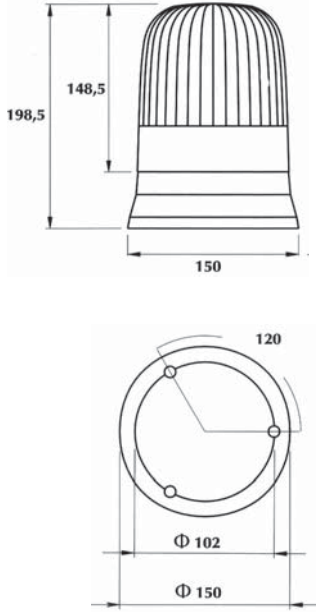

REF. NO.

YD-D-0064

ROTATING BEACON 12V - FLAT BASE
TEPE DÖNER LAMBA 12V - DÜZ ALT TABANLI
amber dome / sarı lens

YD-D-0021

ROTATING BEACON 24V - FLAT BASE
TEPE DÖNER LAMBA 24V - DÜZ ALT TABANLI
amber dome / sarı lens

YD-D-0471
YD-D-0472
YD-D-0473

DOME   **LENS**
amber   sarı
red   kırmızı
blue   mavi

E2

12V 55W (H3)
24V 70W (H3)