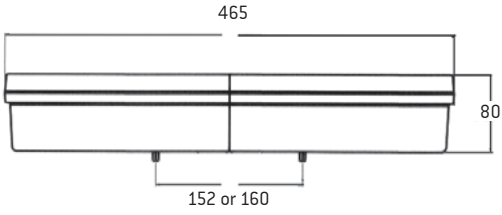

REVERSING LAMP - REAR FOG - DOUBLE TAIL - REFLEX REFLECTOR
- STOP - FLASHER - END OUTLINE LAMP

With number plate
With side marker

GERİ VİTES - ARKA SİS - ARKA POZİSYON - REFLEKS REFLEKTÖR
- FREN - SİNYAL - UÇ HAT İŞARET LAMBASI

Plaka lambalı
Yan işaret lambalı

E2