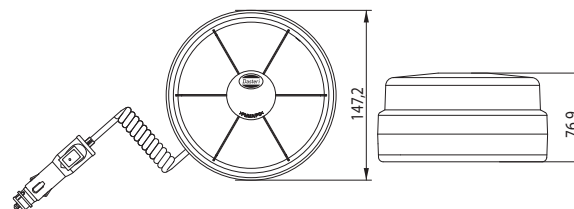

LED ÇAKAR İKAZ LAMBA, ÇAKMAK GİRİŞ KABLOLU 10-30V

YD-D-0431
YD-D-0432
YD-D-0433

Sarı Ledli (ECE Reg. 65 Cat. T)
Kırmızı Ledli
Mavi Ledli (ECE Reg. 65 Cat. T)