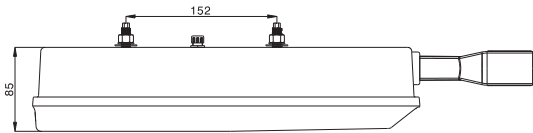

REVERSING LAMP - REAR DOUBLE POSITION - REAR FOG -
REFLEX REFLECTOR - STOP - END-OUTLINE MARKER - LED TAIL

GERİ VİTES - ARKA POZİSYON - ARKA SIS - REFLEKS REFLEKTÖR
FREN - UÇ HAT İŞARET LAMBASI - HİBRİT (LED/AMPUL)

E9