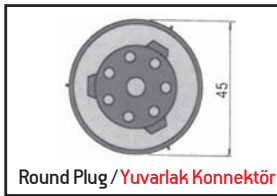

Plaka lambalı
Yan işaret lambalı

E2

Cable Exit / Gromet

PG Plug / Rakor

Round Plug / Yuvarlak Konnektör

Round Plug / 7 Pin Soket

KOD No REF No	R / L Sağ / Sol	REVERSING LAMP GERİ VİTES	REAR FOG ARKA SİS	DOUBLE TAIL & OUTLINE LAMP ARKA POZİSYON UÇ İŞARET	REAR REFLEX REFLECTOR REFLEKS REFLEKTÖR	STOP FREN	FLASHER SİNYAL	SIDE REFLECTOR YAN REFLEKTÖR	NUMBER PLATE PLAKA LAMBASI	CABLE EXIT GROMET	ROUND PLUG YUVARLAK KONNEKTÖR	ROUND PLUG ON THE SIDE 7 PIN KONNEKTÖR	PG PLUG RAKOR	BULBS AMPUL
YD-D-0152 YD-D-0153	R L	•	•	•	•	•	•			BACKSIDE CENTER				4x21W 3x5W
YD-D-0010	L	•	•	•	•	•	•		•	BACKSIDE CENTER				4x21W 4x5W
YD-D-0007 YD-D-0008	R L	•	•	•	•	•	•	•		BACKSIDE CENTER				4x21W 3x5W
YD-D-0002	L	•	•	•	•	•	•	•	•	BACKSIDE CENTER				4x21W 4x5W
YD-D-0567 YD-D-0568	R L	•	•	•	•	•	•			BACKSIDE CENTER				4x21W 3x5W
YD-D-0569	L	•	•	•	•	•	•		•	BACKSIDE CENTER				4x21W 4x5W
YD-D-0570 YD-D-0571	R L	•	•	•	•	•	•	•		BACKSIDE CENTER				4x21W 3x5W
YD-D-0572	L	•	•	•	•	•	•	•	•	BACKSIDE CENTER				4x21W 4x5W
YD-D-0003 YD-D-0009	R L	•	•	•	•	•	•	•						4x21W 3x5W
YD-D-0573	L	•	•	•	•	•	•	•	•					4x21W 4x5W
YD-D-0574 YD-D-0575	R L	•	•	•	•	•	•	•						4x21W 3x5W
YD-D-0576	L	•	•	•	•	•	•	•						4x21W 3x5W
YD-D-0577	L	•	•	•	•	•	•	•	•					4x21W 4x5W
YD-D-0578	L	•	•	•	•	•	•	•	•					4x21W 4x5W
YD-D-0579	L	•	•	•	•	•	•	•	•					4x21W 4x5W
YD-D-0580 YD-D-0581	R L	•	•	•	•	•	•						•	4x21W 3x5W
YD-D-0582	L	•	•	•	•	•	•	•	•				•	4x21W 4x5W
YD-D-0583 YD-D-0584	R L	•	•	•	•	•	•	•					•	4x21W 3x5W
YD-D-0585	L	•	•	•	•	•	•	•	•				•	4x21W 4x5W
YD-D-0586 YD-D-0587	R L	•	•	•	•	•	•			BOTTOM SIDE				4x21W 3x5W
YD-D-0588	L	•	•	•	•	•	•	•	•	BOTTOM SIDE				4x21W 4x5W