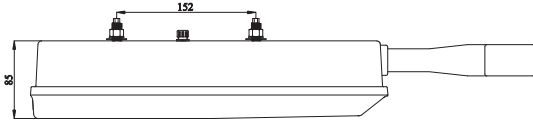

REVERSING LAMP - REAR DOUBLE POSITION - REAR FOG -
REFLEX REFLECTOR - STOP - END-OUTLINE MARKER - LED TAIL

GERİ VİTES - ARKA POZİSYON - ARKA SIS - REFLEKS REFLEKTÖR
FREN - UÇ HAT İŞARET LAMBASI - HİBRİT (LED/AMPUL)

E9