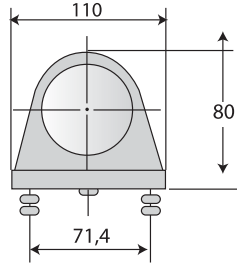

REF. NO.

YD-D-0793

YD-D-0795

YD-D-0796

YD-D-0793

YD-D-0795

YD-D-0796

MARKER LAMP

Red - Clear

LENS WITH 3 LEDS - FIXED

Red

Amber

LED UÇ HAT İŞARET LAMBASI

Kırmızı - Şeffaf

LENS + LED DEVRE

Kırmızı

Şeffaf

12 VOLTS OR 24 VOLTS