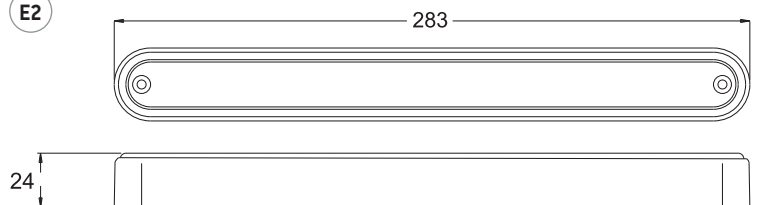

20 LEDLİ 3. STOP LAMBASI

Stop lambası 24V

Stop lambası 12V
kırmızı