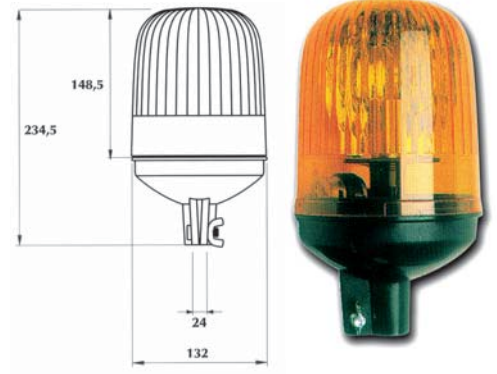

REF. NO.

YD-D-0065

ROTATING BEACON 12V Fastening on tube
TEPE DÖNER LAMBA 12V Civata bağlantılı
amber dome / sarı lens

YD-D-0066

ROTATING BEACON 24V Fastening on tube
TEPE DÖNER LAMBA 24V Civata bağlantılı
amber dome / sarı lens

YD-D-0471
YD-D-0472
YD-D-0473

DOMES   **LENS**
amber   sarı
red   kırmızı
blue   mavi

E2 12V 55W (H3)
24V 70W (H3)