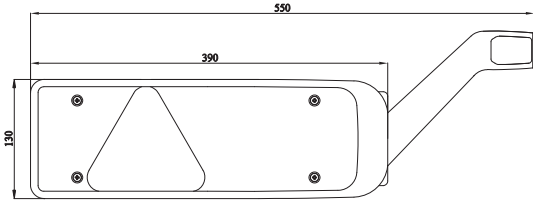

REVERSING LAMP - REAR DOUBLE POSITION - REAR FOG -
REFLEX REFLECTOR - STOP - END-OUTLINE MARKER - LED TAIL

GERİ VİTES - ARKA POZİSYON - ARKA SIS - REFLEKS REFLEKTÖR
FREN - UÇ HAT İŞARET LAMBASI - HİBRİT (LED/AMPUL)

E9