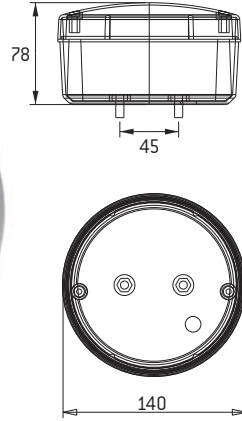

REF. NO.

YD-D-0648

YD-D-0649

YD-D-0648

YD-D-0649

MULTIPLE - USE LAMP

Flasher amber

LENS

Lens amber

ÇOK YÖNLÜ LAMBA

Sarı sinyal

LENS

Sarı lens

E2

1x21W