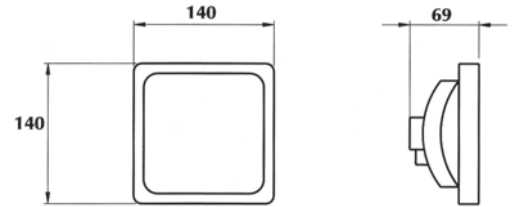

LENS

sarı
kırmızı
şeffaf

YD-D-0678

YD-D-0679

YD-D-0680