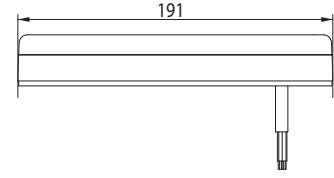

REF. NO.

YD-D-0416

YD-D-0416

3 FUNCTION REAR LED LAMP 9-33V

Stop - Tail - Flasher - Reflex Reflector

3 FONKSİYON LED KUYRUK LAMBA 9-33V

Fren - Arka Pozisyon - Sinyal - Refleks Reflektör