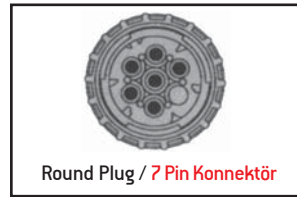

REF.No KOD NO	R/L SAĞ / SOL	REVERSING LAMP GERİVİTES	REAR FOG ARKA SİS	TAIL LAMP ARKA POZİSYON	REFLEX REFLECTOR REFLEKS REFLEKTÖR	STOP FREN	FLASHER SİNYAL	CABLE EXIT GROMET	ROUND PLUG 7 PIN KONNEKTÖR	5 PIN EXTERNAL CONNECTOR 5 PIN KONNEKTÖR	BULBS AMPUL
YD-D-0275	R	•		•	•	•	•	•			3x21W 2x5W
YD-D-0276	L		•	•	•	•	•	•			3x21W 2x5W
YD-D-0277	R	•		•	•	•	•		•		3x21W 2x5W
YD-D-0278	L		•	•	•	•	•		•		3x21W 2x5W
YD-D-0279	R	•		•	•	•	•			•	3x21W 2x5W
YD-D-0280	L		•	•	•	•	•			•	3x21W 2x5W