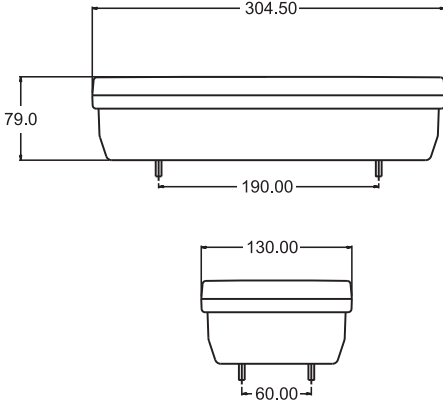

REVERSING LAMP - REAR FOG - TAIL - REFLEX REFLECTOR - STOP - FLASHER

GERİ VİTES - ARKA SİS - ARKA POZİSYON - REFLEKS REFLEKTÖR
FREN - SİNYAL

E2