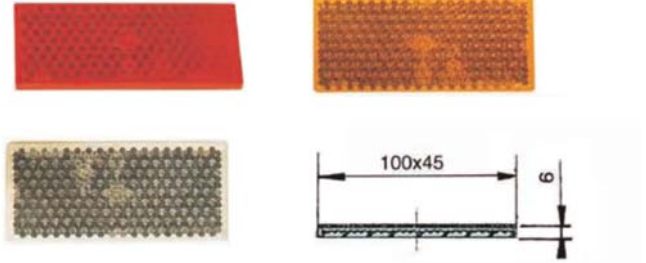

REF. NO.

RECTANGLE REFLEX REFLECTOR

9005-M003Y20-A
9005-M001Y30-A
9005-M004Y20-A

Red
Amber
White

DİKDÖRTGEN REFLEKS REFLEKTÖR

9005-M003Y20-A
9005-M001Y30-A
9005-M004Y20-A

Kırmızı
Sarı
Beyaz