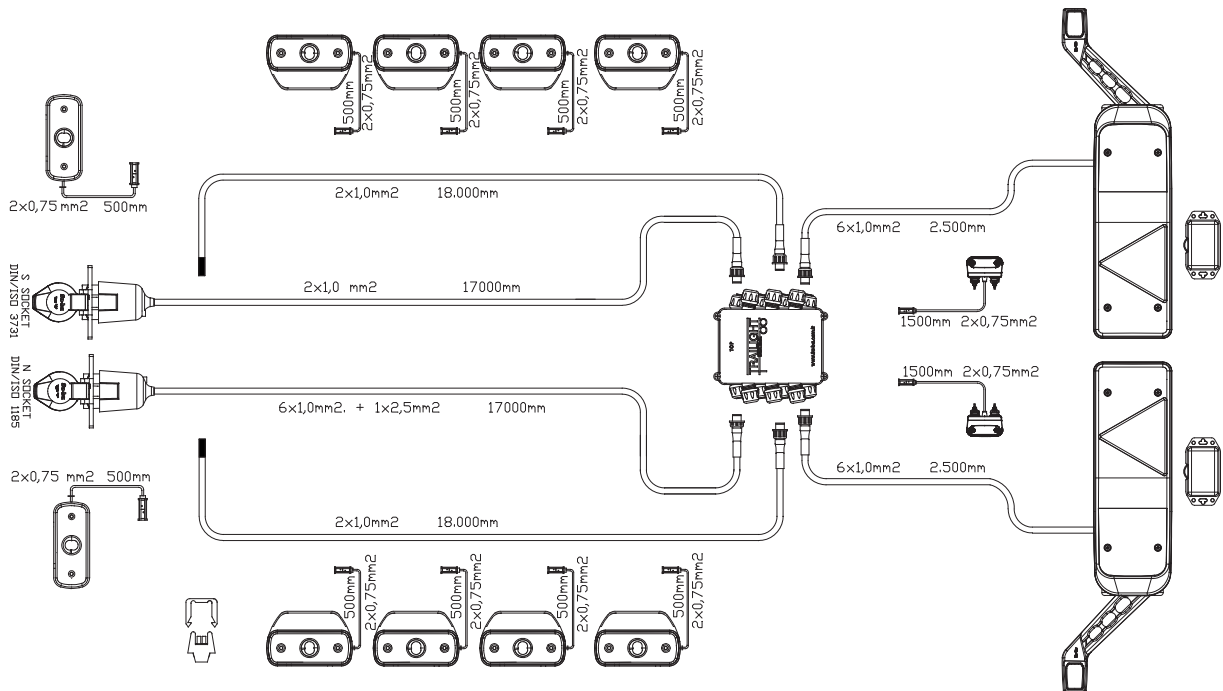

8518-K2T13B5P5-F KARYA (KARIA) TRAILIGHT SET T1355					
	K2	1580-M207R00-A	J.B.MULTILAMP STOP LAMBASI UÇ HAT İŞARET LAMBALI SAĞ J.B MULTILAMP TAIL LAMP WITH END OUTLINE MARKER RIGHT	1 Ad. /Pcs	2.500 mm kablo/harness
		1581-M207L00-A	J.B.MULTILAMP STOP LAMBASI UÇ HAT İŞARET LAMBALI SOL J.B MULTILAMP TAIL LAMP WITH END OUTLINE MARKER LEFT	1 Ad. /Pcs	2.500 mm kablo/harness
	T13	3036-M054Y30-A	J.B.YAN İŞARET LAMBASI DIŞA BAĞLANTI BRAKETLİ J.B SIDEMARKER WITH OUTSIDE BRACKET	8 Ad. /Pcs	500 mm(2x0,75) kablo/harness
	P5	3065-M011Y00-A	J.B TEK LEDLİ ÖN POZİSYON LAMBASI J.B FRONT POSITION WITH SINGLE LED	2 Ad. /Pcs	500 mm (2x0,75) kablo/harness
		2030-M007Y10-A	J.B LEDLİ PLAKA LAMBASI J.B NUMBER PLATE LAMP WITH LED	2 Ad. /Pcs	1.500 mm (2x0,75) kablo/harness