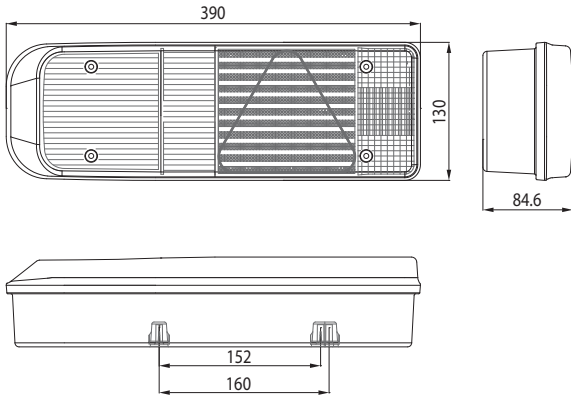

E9

REF NO. KOD NO	RIGHT / SAĞ	LEFT / SOL	REVERSING LAMP GERİ VİTES	REAR DOUBLE POSITION ARKA POZİSYON (ÇİFT AMPL)	REAR FOG ARKA SIS	RELIFEX REFLECTOR / Triangle REFLEKS REFLEKTÖR / Üçgen	STOP FREN	END-OUT LINE MARKER UÇ HAT İŞARET LAMBASI	ROUND PLUG / HARNESS 7 PIN KONNEKTÖR / HARNESS	PG PLUG / HARNESS RAKOR / TESİSAT	LED TAIL (HYBRID) LED ARKA POZİSYON (HİBRİT)	BULBS (3*P21W + 1*PY21W + 2*R5W) AMPULLER	Can be connect to the Junction Box with 1600 mm Trailight cable Elektrik dağıtım kutulu bağlantılı 1600 mm Trailight kablolü	Buzzer Geni ikaz düdüğü
1580-M203R00-A	•		•	•	•	•	•	Long Uzun		•				
1581-M203L00-A		•	•	•	•	•	•	Long Uzun		•				
1580-M205R00-A	•		•	•	•	•	•	Long Uzun	•			•		
1581-M205L00-A		•	•	•	•	•	•	Long Uzun	•			•		
1582-M214R00-A	•		•		•	•	•	Long Uzun	•		•	•	•	
1583-M214L00-A		•	•		•	•	•	Long Uzun	•		•	•	•	
1580-M225R00-A	•		•	•	•	•	•	Short Kısa		•				
1580-M225L00-A		•	•	•	•	•	•	Short Kısa		•				
1580-M226R00-A	•		•	•	•	•	•	Short Kısa	•			•		
1580-M226L00-A		•	•	•	•	•	•	Short Kısa	•			•		
1582-M209R00-A	•		•		•	•	•	Short Kısa	•		•			
1583-M209L00-A		•	•		•	•	•	Short Kısa	•		•			
1580-M219R00-A	•		•	•	•	•	•	Long Uzun		•		•	•	
1581-M223L00-A		•	•	•	•	•	•	Long Uzun		•		•	•	
1580-M227R00-A	•		•	•	•	•	•	Short Kısa		•		•	•	
1580-M227L00-A		•	•	•	•	•	•	Short Kısa		•		•	•	
1582-M210R00-A	•		•		•	•	•	Long Uzun			•		•	
1583-M210L00-A		•	•		•	•	•	Long Uzun			•		•	
1582-M211R00-A	•		•		•	•	•	Short Kısa			•		•	
1583-M211L00-A		•	•		•	•	•	Short Kısa			•		•	
1582-M212R00-A	•		•	•	•	•	•	Short Kısa	•		•		•	
1583-M212L00-A		•	•	•	•	•	•	Short Kısa	•		•		•	
1582-M213R00-A	•		•	•	•	•	•	Long Uzun	•		•		•	
1583-M213L00-A		•	•	•	•	•	•	Long Uzun	•		•		•	•
1580-S206R00-A	LENS WITH TRIANGLE REFLECTOR R // ÜÇGEN REFLEKTÖR CAM SAĞ													
1581-S206L00-A	LENS WITH TRIANGLE REFLECTOR L // ÜÇGEN REFLEKTÖR CAM SOL													