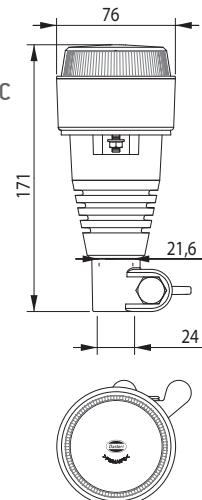

Dust - Tight:
Water - Tight:

IP 6X
IP X7

REF. NO.

XENON BEACON

Technical Specifications

YD-D-0500

Amber color lens

Operating Voltage 10-100V DC & 20-72V AC

YD-D-0658

Red color lens

Flash rate 70 - 85 / min

YD-D-0659

Blue color lens

Flash type Single flash

YD-D-0660

Green color lens

Reverse Polarity Protected
Operating Temperature -25 °C to +65 °C
Visibility 360 degrees