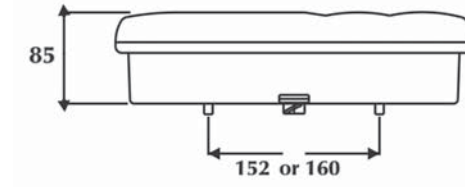

Plaka lambalı
Yan işaret lambalı

E2

Cable Exit / Gromet

PG Plug / Rakor

Round Plug / Yuvarlak Konnektör

Round Plug / 7 Pin Soket

KOD No REF No	R / L Sağ / Sol	REVERSING LAMP GERİ VİTES	REAR FOG ARKA SİS	DOUBLE TAIL & OUTLINE LAMP ARKA POZİSYON UÇ İŞARET	REAR REFLEX REFLECTOR REFLEKS REFLEKTÖR	STOP FREN	FLASHER SİNYAL	SIDE REFLECTOR YAN REFLEKTÖR	NUMBER PLATE PLAKA LAMBASI	CABLE EXIT GROMET	ROUND PLUG YUVARLAK KONNEKTÖR	ROUND PLUG ON THE SIDE 7 PIN KONNEKTÖR	PG PLUG RAKOR	BULBS AMPUL
YD-D-0152 YD-D-0153	R L	•	•	•	•	•	•			BACKSIDE CENTER				4x21W 3x5W
YD-D-0010	L	•	•	•	•	•	•		•	BACKSIDE CENTER				4x21W 4x5W
YD-D-0007 YD-D-0008	R L	•	•	•	•	•	•	•		BACKSIDE CENTER				4x21W 3x5W
YD-D-0002	L	•	•	•	•	•	•	•	•	BACKSIDE CENTER				4x21W 4x5W
YD-D-0567 YD-D-0568	R L	•	•	•	•	•	•			BACKSIDE CENTER				4x21W 3x5W
YD-D-0569	L	•	•	•	•	•	•		•	BACKSIDE CENTER				4x21W 4x5W
YD-D-0570 YD-D-0571	R L	•	•	•	•	•	•	•		BACKSIDE CENTER				4x21W 3x5W
YD-D-0572	L	•	•	•	•	•	•	•	•	BACKSIDE CENTER				4x21W 4x5W
YD-D-0003 YD-D-0009	R L	•	•	•	•	•	•	•						4x21W 3x5W
YD-D-0573	L	•	•	•	•	•	•	•	•					4x21W 4x5W
YD-D-0574 YD-D-0575	R L	•	•	•	•	•	•	•						4x21W 3x5W
YD-D-0576	L	•	•	•	•	•	•	•						4x21W 3x5W
YD-D-0577	L	•	•	•	•	•	•	•	•					4x21W 4x5W
YD-D-0578	L	•	•	•	•	•	•	•	•					4x21W 4x5W
YD-D-0579	L	•	•	•	•	•	•	•	•					4x21W 4x5W
YD-D-0580 YD-D-0581	R L	•	•	•	•	•	•						•	4x21W 3x5W
YD-D-0582	L	•	•	•	•	•	•	•	•				•	4x21W 4x5W
YD-D-0583 YD-D-0584	R L	•	•	•	•	•	•	•					•	4x21W 3x5W
YD-D-0585	L	•	•	•	•	•	•	•	•				•	4x21W 4x5W
YD-D-0586 YD-D-0587	R L	•	•	•	•	•	•			BOTTOM SIDE				4x21W 3x5W
YD-D-0588	L	•	•	•	•	•	•	•	•	BOTTOM SIDE				4x21W 4x5W