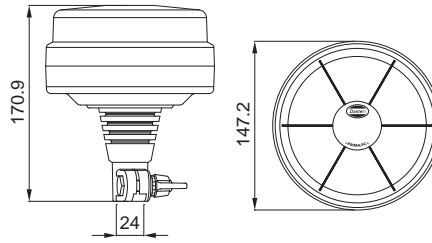

LED ÇAKAR İKAZ LAMBA, CİVATA BAĞLANTILI 10-30V

YD-D-0428
YD-D-0429
YD-D-0430

Sarı Ledli (ECE Reg. 65 Cat. T)
Kırmızı Ledli
Mavi Ledli (ECE Reg. 65 Cat. T)