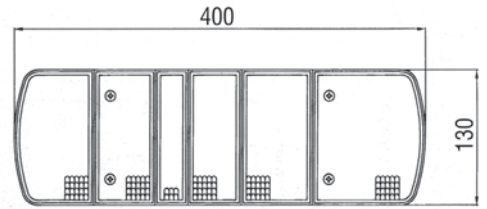

MX 1 REAR LAMP

REVERSING LAMP - REAR FOG - TAIL - REFLEX REFLECTOR - STOP - FLASHER

MX 1 KUYRUK LAMBA

GERİ VİTES - ARKA SIS - ARKA POZİSYON - REFLEKS REFLEKTÖR - FREN - SİNYAL

E9

REF. No KOD No	R/L SAĞ / SOL	REVERSING LAMP GERİ VİTES	REAR FOG ARKA SIS	DOUBLE TAIL & ARKA POZİSYON	REFLEX REFLECTOR REFLEKS REFLEKTÖR	STOP FREN	FLASHER SİNYAL	SIDE MARKER YANI İŞARET	CABLE EXIT GROMMET	BULBS AMPUL	LENS	ROUND PLUG 7 PIN SOKET
1540-M003R00-A	R	•	•	•	•	•	•		•	4x21W 2x5W		
1541-M003L00-A	L	•	•	•	•	•	•		•	4x21W 2x5W		
1540-M007R00-A	R	•	•	•	•	•	•					•
1541-M007L00-A	L	•	•	•	•	•	•					•
1540-M012R00-A	R	•	•	•	•	•	•	•	•			
1541-M012L00-A	L	•	•	•	•	•	•	•	•			
1540-M013R00-A	R	•	•	•	•	•	•	•	•			•
1541-M013L00-A	L	•	•	•	•	•	•	•	•			•
1540-S003Y00-A											•