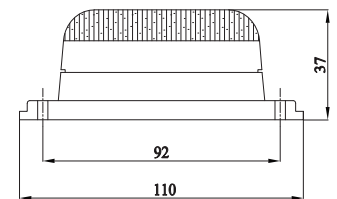

REF. NO.

3016-M002Y00-A Front position lamp clear lens

3016-M002Y20-A Rear position lamp red lens

3016-M002Y00-A Ön pozisyon lambası şeffaf cam

3016-M002Y20-A Arka pozisyon lambası kırmızı cam

E9

REF. NO.

3049-M001Y20-A Rear position lamp, red lens

3046-S001Y20-A Red lens

3049-M001Y00-A Front position lamp, clear lens

3049-M001Y30-A Clear lens

3046-S001Y00-A Side position lamp, amber lens

3046-S001Y30-A Amber lens

3049-M001Y20-A Arka pozisyon lambası kırmızı cam

3046-S001Y20-A Kırmızı lens

3049-M001Y00-A Ön pozisyon lambası şeffaf cam

3046-S001Y00-A Şeffaf lens

3049-M001Y30-A Yan pozisyon lambası amber cam

3046-S001Y30-A Sarı lens

E9