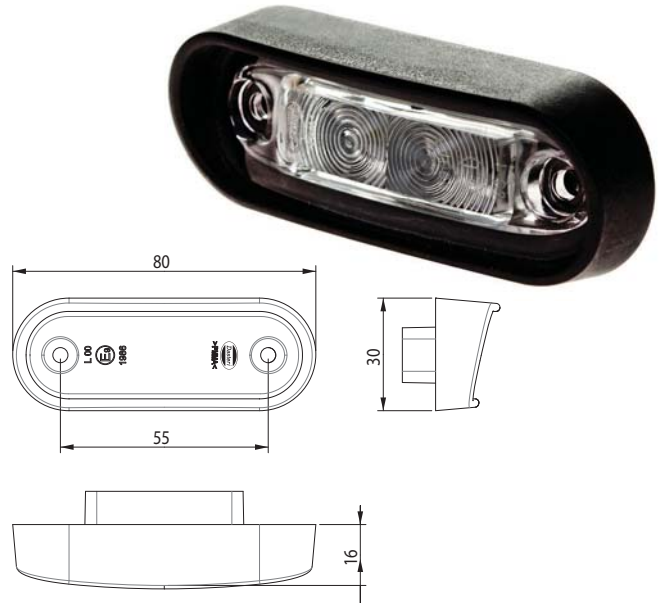

KAUÇUK GÖVDELİ LED PLAKA LAMBASI

24V Led plaka lambası
12V Led plaka lambası