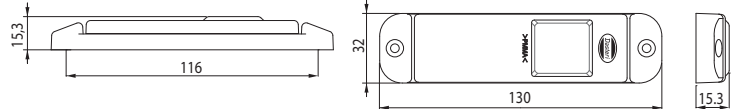

3 LEDLİ, REFLEKS REFLEKTÖRLÜ ÖN POZİSYON LAMBASI (9-33V)

9515-M001Y00-A
9515-M002Y00-A

Kırmızı lensli 9-33V, 1000mm kablolu
Klik kablolu (1500mm)