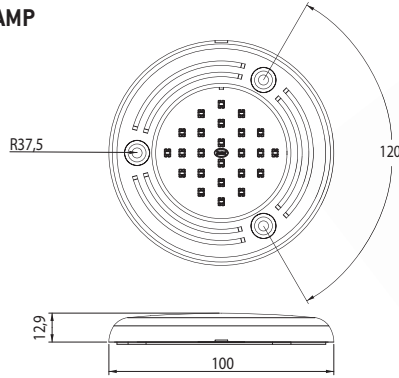

REF. NO.

INTERIOR LAMP

YD-D-0396

Interior lamp with 30 leds, 12V, 610mm

YD-D-0788

Interior lamp with 30 leds, 24V, 610mm

OUTSIDE LOOK: clear lens

INSIDE: clear led

YD-D-0789

Interior lamp with 30 leds, 12V, 610mm

YD-D-0790

Interior lamp with 30 leds, 24V, 610mm

OUTSIDE LOOK: clear lens

INSIDE: blue led

YD-D-0396

30 Ledli, 12V, 610mm uzunluğunda

YD-D-0788

30 LEDLİ, 24V, 610mm uzunluğunda

DIŞ GÖRÜNÜM: şeffaf ledli

İÇ GÖRÜNÜM: mavi ledli

YD-D-0789

30 Ledli, 12V, 610mm uzunluğunda

YD-D-0790

30 Ledli, 24V, 610mm uzunluğunda

DIŞ GÖRÜNÜM: şeffaf ledli

İÇ GÖRÜNÜM: mavi ledli

REF. NO.

SERIES DSTC LED INTERIOR LAMP

OUTSIDE LOOK: clear lens

YD-D-0397

24 clear leds, 12V

YD-D-0791

24 clear leds, 24V

LED İÇ AYDINLATMA LAMBASI

YD-D-0397

24 Ledli, 12V

YD-D-0791

24 Ledli, 24V