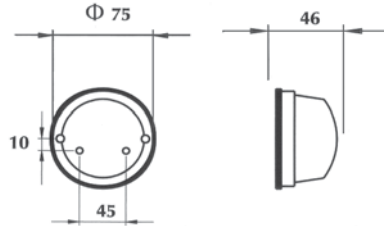

REF. NO.

YD-D-0713
YD-D-0714

FLASHER - POSITION LAMP

Front and rear mounting, red - yellow
Front and rear mounting, clear - yellow

LENS

Lens (red- yellow)
Lens (clear-yellow)

YD-D-0737
YD-D-0738

SİNYAL - POZİSYON LAMBA

Ön ve arka montajlı, kırmızı - sarı
Ön ve arka montajlı, şeffaf - sarı

YD-D-0713
YD-D-0714

LENS

lens (Kırmızı - Sarı)
lens (Şeffaf - Sarı)

YD-D-0737
YD-D-0738