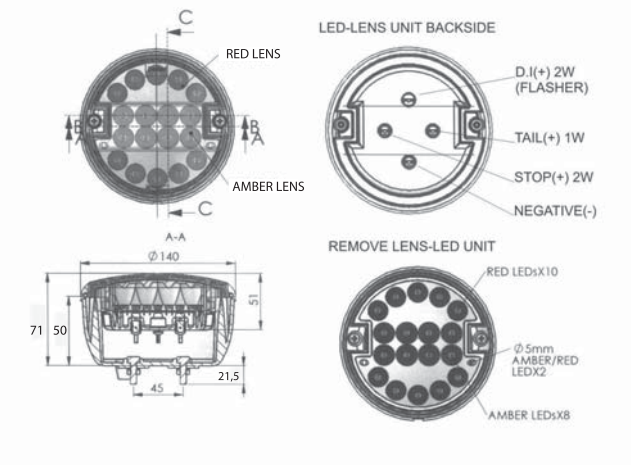

REF. NO.

3 FUNCTION LED LAMP

YD-D-0211

REAR LAMP WITH LEDS 9-33V
tail - stop - flasher
Red - Amber lens

YD-D-0211

3 FONKISYON LED LAMBA 9-33V
Arka Pozisyon - Fren - Sinyal
Kırmızı - Sarı Lens

E11

LOW BATTERY CONSUMPTION

DÜŞÜK ENERJİ TÜKETİMİ