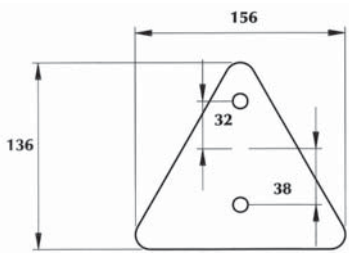

REF. NO.

9501-M001Y00-A

TRIANGLE REFLEX - REFLECTOR FOR SURFACE MOUNTING

Red, reflecting surface 85 sq. cm.

ÜÇGENLİ REFLEKS REFLEKTÖR

9501-M001Y00-A

Kırmızı

E2