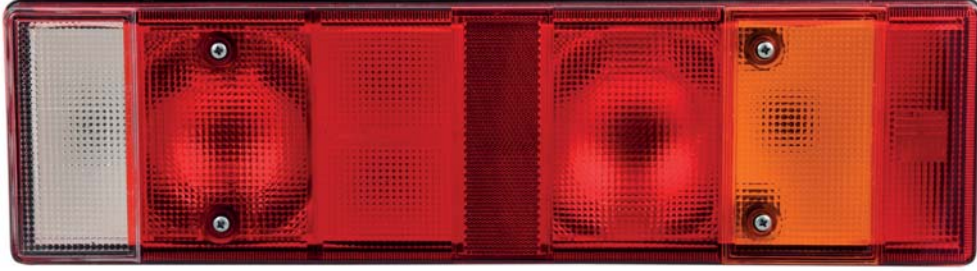

REVERSING LAMP - REAR DOUBLE POSITION -
REAR FOG - REFLEX REFLECTOR - STOP

With number plate
With side marker

GERİ VİTES - ARKA POZİSYON - ARKA SIS -
REFLEKS REFLEKTÖR - FREN

Plaka lambalı
Yan işaret lambalı