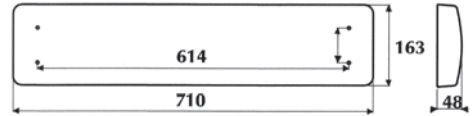

REF. NO.

INTERIOR LAMP

YD-D-0792

With built - in electronically - operated converter
White lens-

YD-D-0076

Blocking diode prevents damage to electronic
components caused by incorrect polarity
connection
With fluorescent tube 18 watts

İÇ AYDINLATMA LAMBASI

YD-D-0792

18W Florasan, ışıklı / 12V

YD-D-0076

18W Florasan, ışıklı / 24V